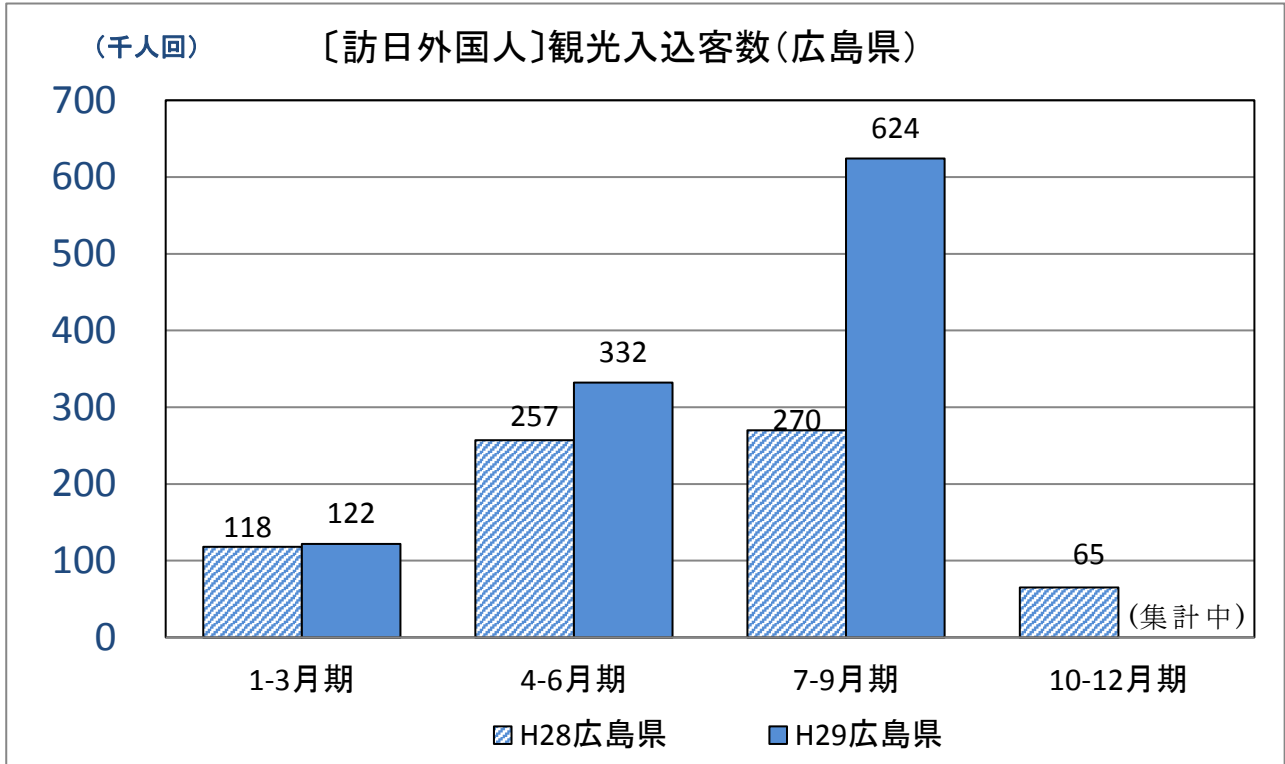

都道府県内の観光地点及び行祭事・イベントに訪れた人数を、観光地点の管理者・行祭事・イベントの実施者等の報告により調査

- (2) 観光地点パラメータ調査

都道府県内の観光地点を訪れた観光客を対象に、訪問地点数・観光地点消費額単価等について調査

- 四半期の調査結果は速報値であり年間集計において変更される場合がある

1 瀬戸内エリアの観光入込客数の状況（日本人・観光目的 四半期ベース）

(1) 各県別推移

※H28 1-3月期において、山口県の数字は集計中のため未反映

※H29 1-3月期において、岡山県・徳島県・香川県の数字は集計中のため未反映

※H29 4-6月期において、岡山県・山口県・徳島県・香川県の数字は集計中のため未反映

※H29 7-9月期において、岡山県・山口県・徳島県・香川県の数字は集計中のため未反映

※H29 10-12月期において、瀬戸内7県の数字は集計中のため未反映

2 瀬戸内エリアの観光入込客数の状況（訪日外国人 四半期ベース）

(1) 各県別推移

※H28 1-3月期において、山口県の数字は集計中のため未反映

※H29 1-3月期において、岡山県・徳島県・香川県の数字は集計中のため未反映

※H29 4-6月期において、岡山県・山口県・徳島県・香川県の数字は集計中のため未反映

※H29 7-9月期において、岡山県・山口県・徳島県・香川県の数字は集計中のため未反映

※H29 10-12月期において、瀬戸内7県の数字は集計中のため未反映