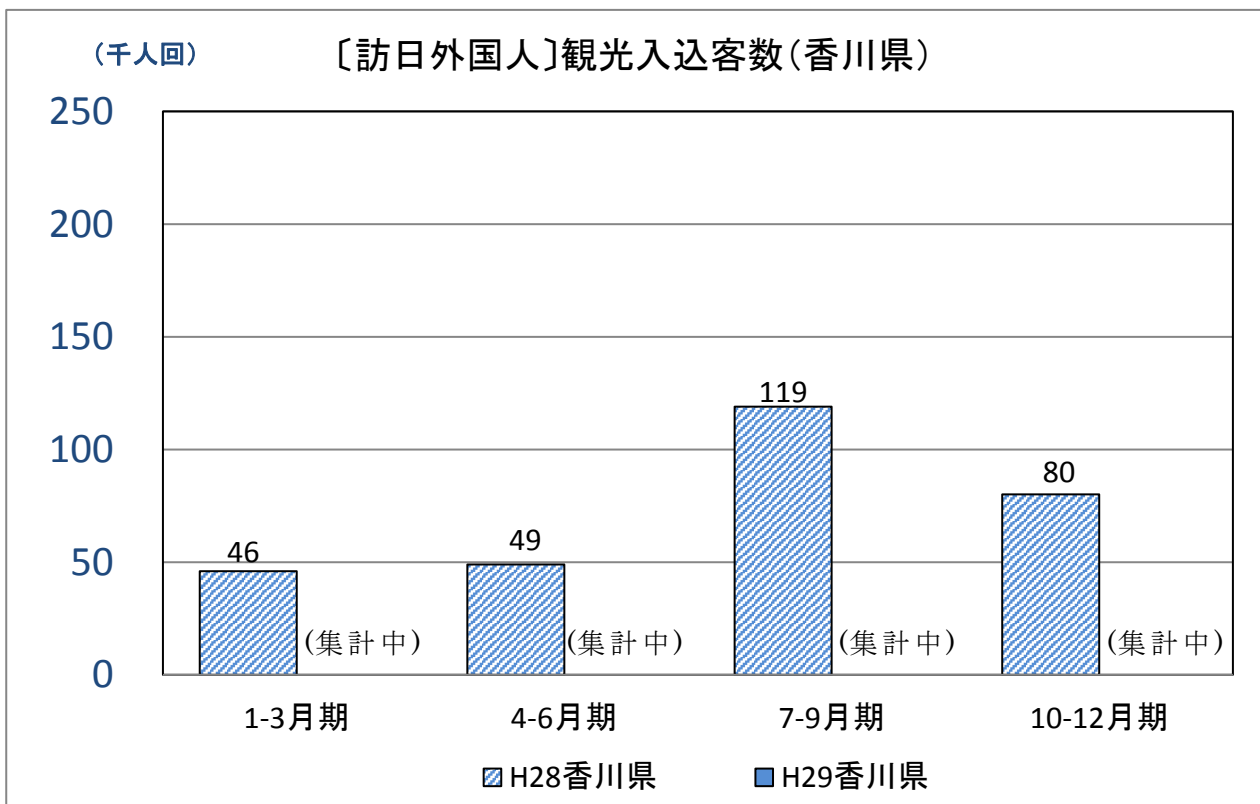

都道府県内の観光地点及び行祭事・イベントに訪れた人数を、観光地点の管理者・行祭事・イベントの実施者等の報告により調査

- (2) 観光地点パラメータ調査

都道府県内の観光地点を訪れた観光客を対象に、訪問地点数・観光地点消費額単価等について調査

- 四半期の調査結果は速報値であり年間集計において変更される場合がある

1 瀬戸内エリアの観光入込客数の状況（日本人・観光目的 四半期ベース）

(1) 各県別推移

※H28 1-3月期において、山口県の数字は集計中のため未反映

※H29 1-3月期において、岡山県・徳島県・香川県の数字は集計中のため未反映

※H29 4-6月期において、岡山県・山口県・徳島県・香川県の数字は集計中のため未反映

※H29 7-9月期において、岡山県・山口県・徳島県・香川県の数字は集計中のため未反映

※H29 10-12月期において、瀬戸内7県の数字は集計中のため未反映

2 瀬戸内エリアの観光入込客数の状況（訪日外国人 四半期ベース）

(1) 各県別推移