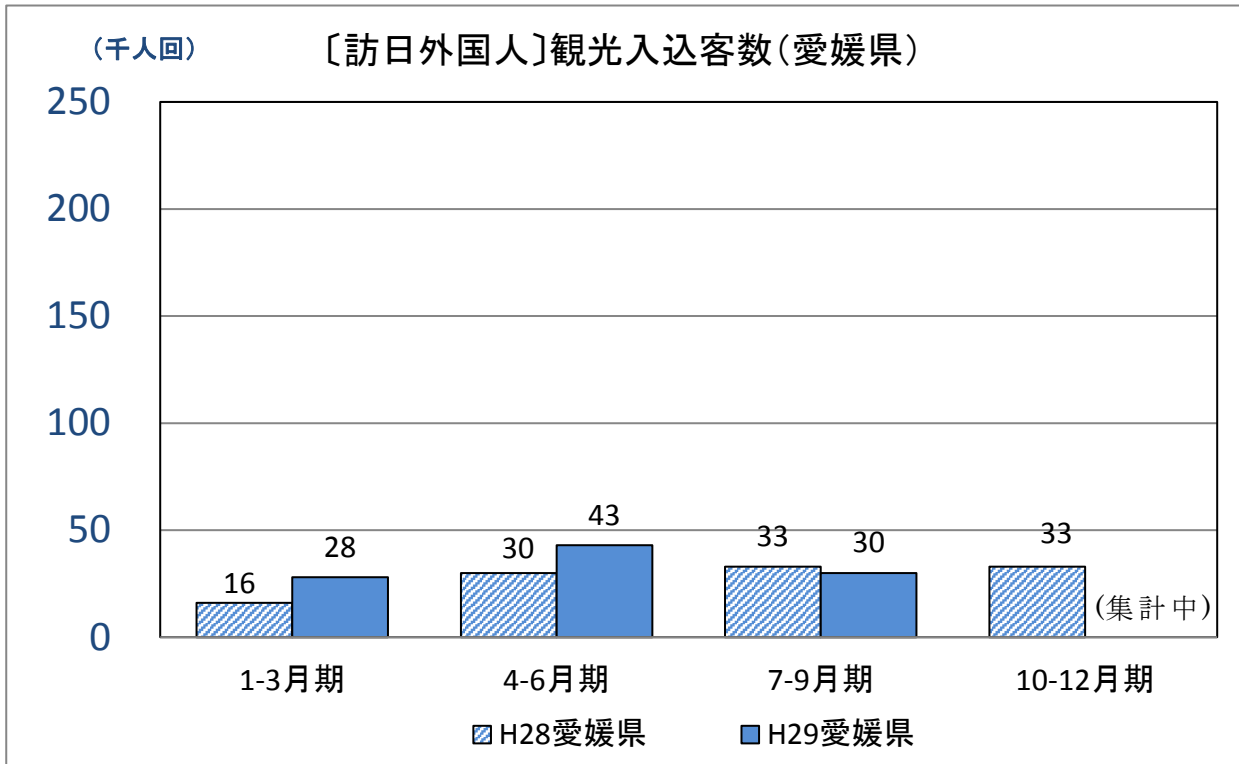

都道府県内の観光地点及び行祭事・イベントに訪れた人数を、観光地点の管理者・行祭事・イベントの実施者等の報告により調査

- (2) 観光地点パラメータ調査

都道府県内の観光地点を訪れた観光客を対象に、訪問地点数・観光地点消費額単価等について調査

- 四半期の調査結果は速報値であり年間集計において変更される場合がある

1 瀬戸内エリアの観光入込客数の状況（日本人・観光目的 四半期ベース）

(1) 各県別推移

※H28 1-3月期において、山口県の数字は集計中のため未反映

※H29 1-3月期において、岡山県・徳島県・香川県の数字は集計中のため未反映

※H29 4-6月期において、岡山県・山口県・徳島県・香川県の数字は集計中のため未反映

※H29 7-9月期において、岡山県・山口県・徳島県・香川県の数字は集計中のため未反映

※H29 10-12月期において、瀬戸内7県の数字は集計中のため未反映

2 瀬戸内エリアの観光入込客数の状況（訪日外国人 四半期ベース）

(1) 各県別推移