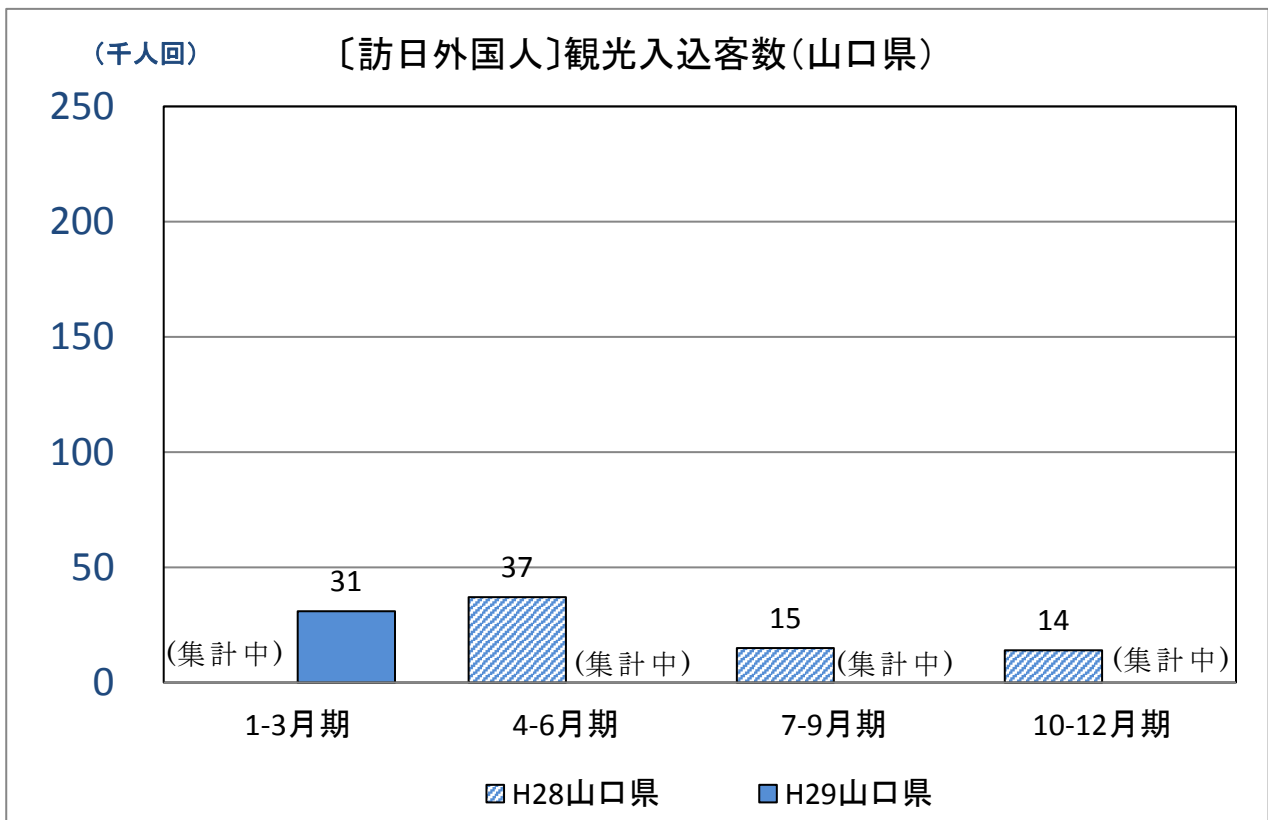

都道府県内の観光地点及び行祭事・イベントに訪れた人数を、観光地点の管理者・行祭事・イベントの実施者等の報告により調査

- (2) 観光地点パラメータ調査

都道府県内の観光地点を訪れた観光客を対象に、訪問地点数・観光地点消費額単価等について調査

- 四半期の調査結果は速報値であり年間集計において変更される場合がある

1 瀬戸内エリアの観光入込客数の状況（日本人・観光目的 四半期ベース）

(1) 各県別推移

※H28 1-3月期において、山口県の数字は集計中のため未反映

※H29 1-3月期において、岡山県・徳島県・香川県の数字は集計中のため未反映

※H29 4-6月期において、岡山県・山口県・徳島県・香川県の数字は集計中のため未反映

※H29 7-9月期において、岡山県・山口県・徳島県・香川県の数字は集計中のため未反映

※H29 10-12月期において、瀬戸内7県の数字は集計中のため未反映

2 瀬戸内エリアの観光入込客数の状況（訪日外国人 四半期ベース）

(1) 各県別推移