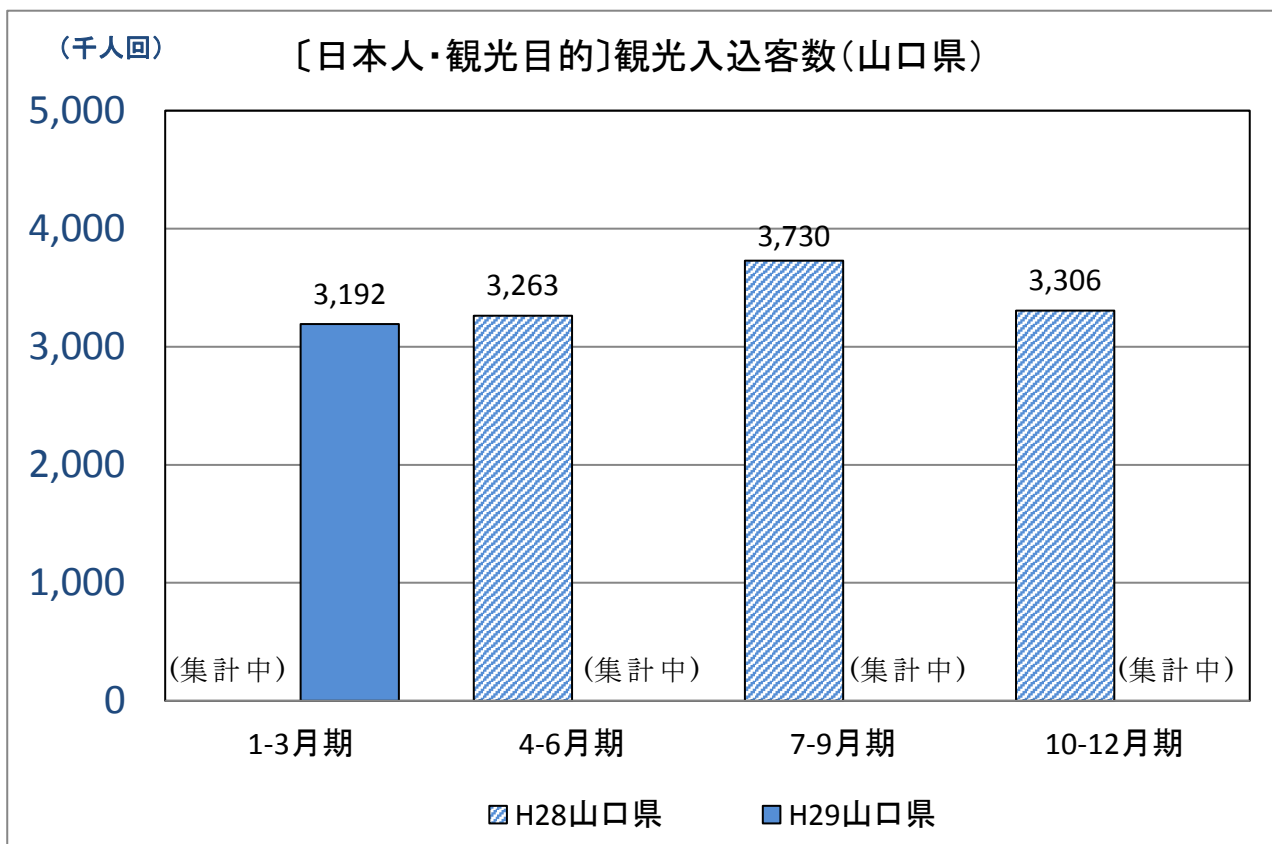

2. 観光入込客数について

- データ出典

観光庁観光地点等入込客数調査及び観光地点パラメータ調査

- 調査対象

行祭事・イベントに訪れた人数及び観光地点を訪れた観光客

- 算出方法

下記調査を組み合わせて推計

- (1) 観光地点等入込客数調査

都道府県内の観光地点及び行祭事・イベントに訪れた人数を、観光地点の管理者・行祭事・イベントの実施者等の報告により調査

- (2) 観光地点パラメータ調査

都道府県内の観光地点を訪れた観光客を対象に、訪問地点数・観光地点消費額単価等について調査

- 四半期の調査結果は速報値であり年間集計において変更される場合がある

1 瀬戸内エリアの観光入込客数の状況（日本人・観光目的 四半期ベース）

(1) 各県別推移

※H28 1-3月期において、山口県の数字は集計中のため未反映

※H29 1-3月期において、岡山県・徳島県・香川県の数字は集計中のため未反映

※H29 4-6月期において、岡山県・山口県・徳島県・香川県の数字は集計中のため未反映

※H29 7-9月期において、岡山県・山口県・徳島県・香川県の数字は集計中のため未反映

※H29 10-12月期において、瀬戸内7県の数字は集計中のため未反映

2 瀬戸内エリアの観光入込客数の状況（訪日外国人 四半期ベース）

(1) 各県別推移