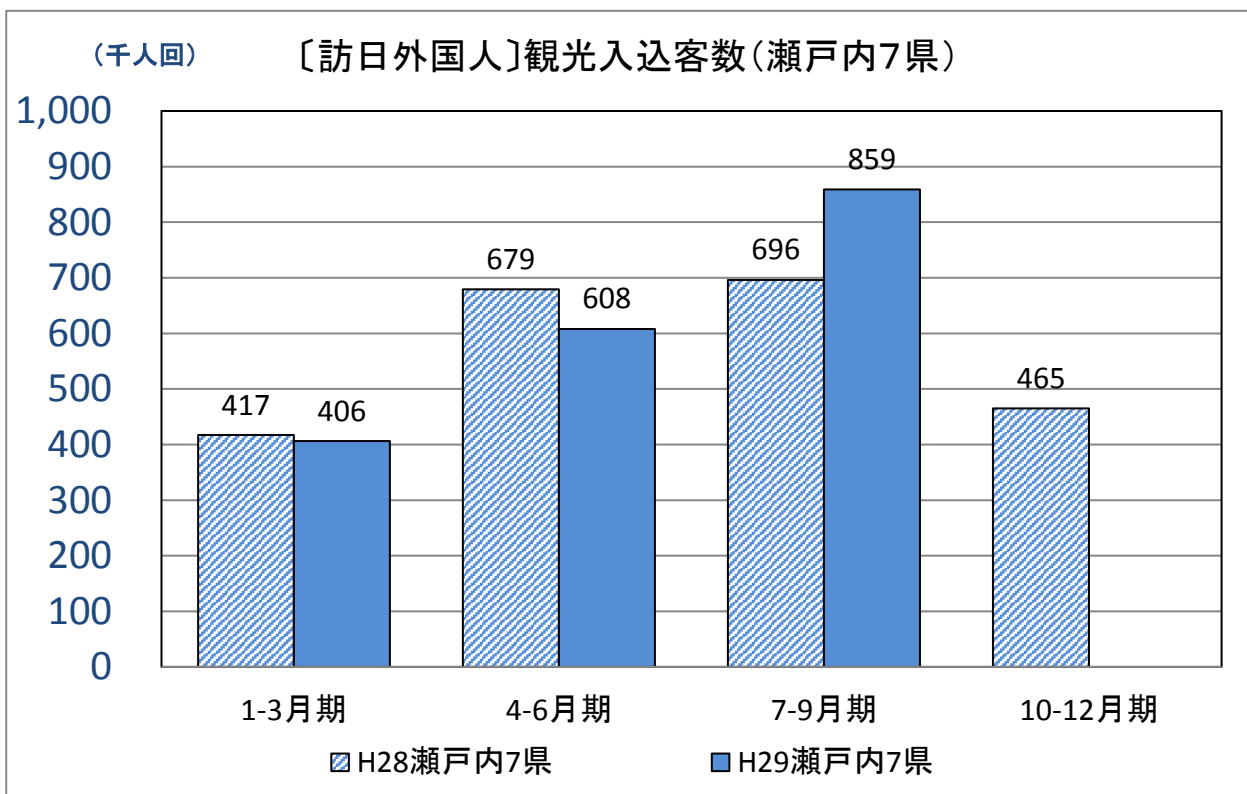

都道府県内の観光地点及び行祭事・イベントに訪れた人数を、観光地点の管理者・行祭事・イベントの実施者等の報告により調査

- (2) 観光地点パラメータ調査

都道府県内の観光地点を訪れた観光客を対象に、訪問地点数・観光地点消費額単価等について調査

- 四半期の調査結果は速報値であり年間集計において変更される場合がある

1 瀬戸内エリアの観光入込客数の状況（日本人・観光目的 四半期ベース）

(1) 各県別推移

※H28 1-3月期において、山口県の数字は集計中のため未反映

※H29 1-3月期において、岡山県・徳島県・香川県の数字は集計中のため未反映

※H29 4-6月期において、岡山県・山口県・徳島県・香川県の数字は集計中のため未反映

※H29 7-9月期において、岡山県・山口県・徳島県・香川県の数字は集計中のため未反映

※H29 10-12月期において、瀬戸内7県の数字は集計中のため未反映

2 瀬戸内エリアの観光入込客数の状況（訪日外国人 四半期ベース）

(1) 各県別推移