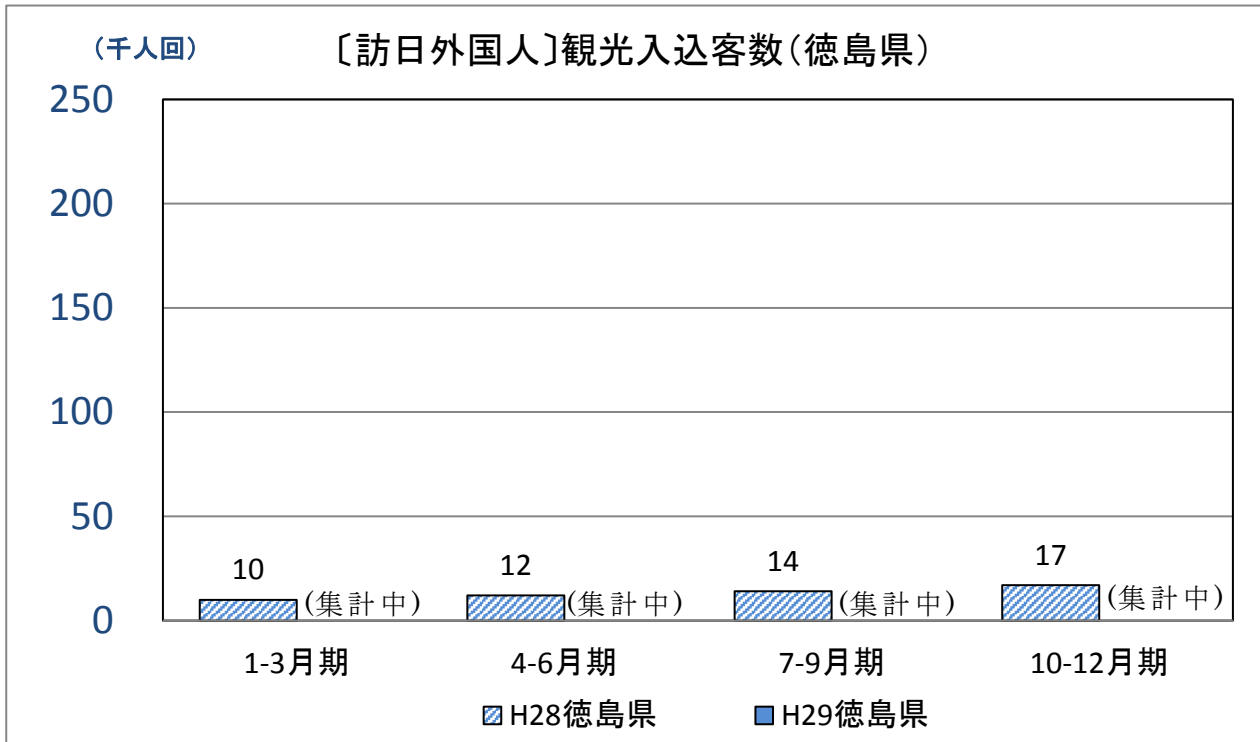

都道府県内の観光地点及び行祭事・イベントに訪れた人数を、観光地点の管理者・行祭事・イベントの実施者等の報告により調査

- (2) 観光地点パラメータ調査

都道府県内の観光地点を訪れた観光客を対象に、訪問地点数・観光地点消費額単価等について調査

- 四半期の調査結果は速報値であり年間集計において変更される場合がある

1 瀬戸内エリアの観光入込客数の状況（日本人・観光目的 四半期ベース）

(1) 各県別推移

※H28 1-3月期において、山口県の数字は集計中のため未反映

※H29 1-3月期において、岡山県・徳島県・香川県の数字は集計中のため未反映

※H29 4-6月期において、岡山県・山口県・徳島県・香川県の数字は集計中のため未反映

※H29 7-9月期において、岡山県・山口県・徳島県・香川県の数字は集計中のため未反映

※H29 10-12月期において、瀬戸内7県の数字は集計中のため未反映

2 瀬戸内エリアの観光入込客数の状況（訪日外国人 四半期ベース）

(1) 各県別推移