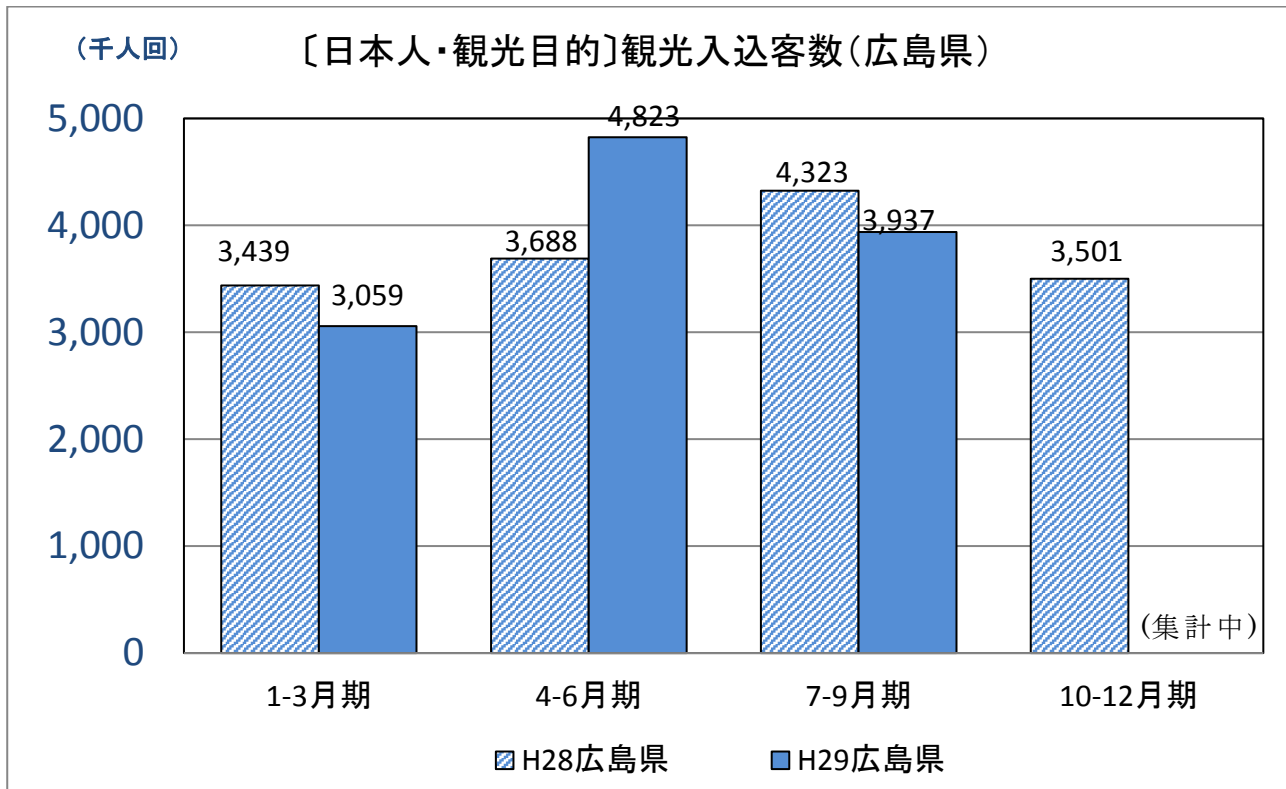

2. 観光入込客数について

- データ出典

観光庁観光地点等入込客数調査及び観光地点パラメータ調査

- 調査対象

行祭事・イベントに訪れた人数及び観光地点を訪れた観光客

- 算出方法

下記調査を組み合わせて推計

- (1) 観光地点等入込客数調査

都道府県内の観光地点及び行祭事・イベントに訪れた人数を、観光地点の管理者・行祭事・イベントの実施者等の報告により調査

- (2) 観光地点パラメータ調査

都道府県内の観光地点を訪れた観光客を対象に、訪問地点数・観光地点消費額単価等について調査

- 四半期の調査結果は速報値であり年間集計において変更される場合がある

1 瀬戸内エリアの観光入込客数の状況（日本人・観光目的 四半期ベース）

(1) 各県別推移

※H28 1-3月期において、山口県の数字は集計中のため未反映

※H29 1-3月期において、岡山県・徳島県・香川県の数字は集計中のため未反映

※H29 4-6月期において、岡山県・山口県・徳島県・香川県の数字は集計中のため未反映

※H29 7-9月期において、岡山県・山口県・徳島県・香川県の数字は集計中のため未反映

※H29 10-12月期において、瀬戸内7県の数字は集計中のため未反映

2 瀬戸内エリアの観光入込客数の状況（訪日外国人 四半期ベース）

(1) 各県別推移