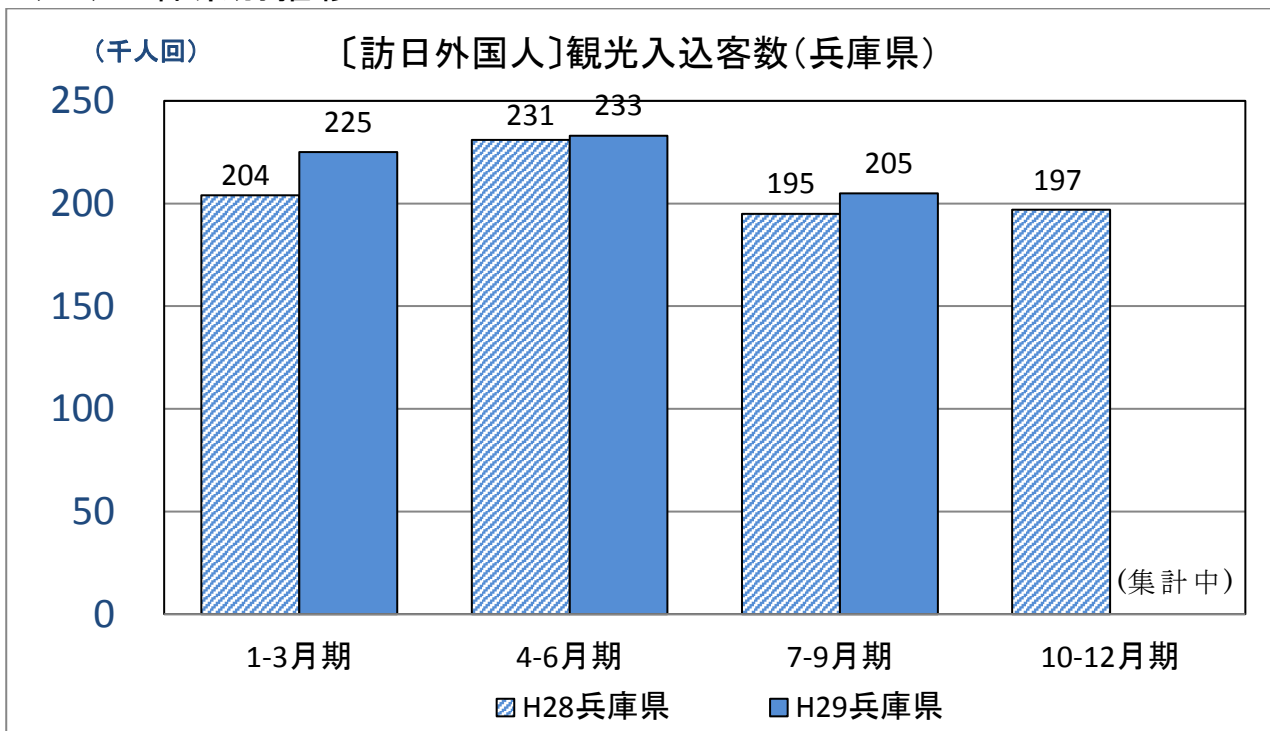

都道府県内の観光地点及び行祭事・イベントに訪れた人数を、観光地点の管理者・行祭事・イベントの実施者等の報告により調査

- (2) 観光地点パラメータ調査

都道府県内の観光地点を訪れた観光客を対象に、訪問地点数・観光地点消費額単価等について調査

- 四半期の調査結果は速報値であり年間集計において変更される場合がある

1 瀬戸内エリアの観光入込客数の状況（日本人・観光目的 四半期ベース）

(1) 各県別推移

※H28 1-3月期において、山口県の数字は集計中のため未反映

※H29 1-3月期において、岡山県・徳島県・香川県の数字は集計中のため未反映

※H29 4-6月期において、岡山県・山口県・徳島県・香川県の数字は集計中のため未反映

※H29 7-9月期において、岡山県・山口県・徳島県・香川県の数字は集計中のため未反映

※H29 10-12月期において、瀬戸内7県の数字は集計中のため未反映

2 瀬戸内エリアの観光入込客数の状況（訪日外国人 四半期ベース）

(1) 各県別推移

※H28 1-3月期において、山口県の数字は集計中のため未反映

※H29 1-3月期において、岡山県・徳島県・香川県の数字は集計中のため未反映

※H29 4-6月期において、岡山県・山口県・徳島県・香川県の数字は集計中のため未反映

※H29 7-9月期において、岡山県・山口県・徳島県・香川県の数字は集計中のため未反映

※H29 10-12月期において、瀬戸内7県の数字は集計中のため未反映