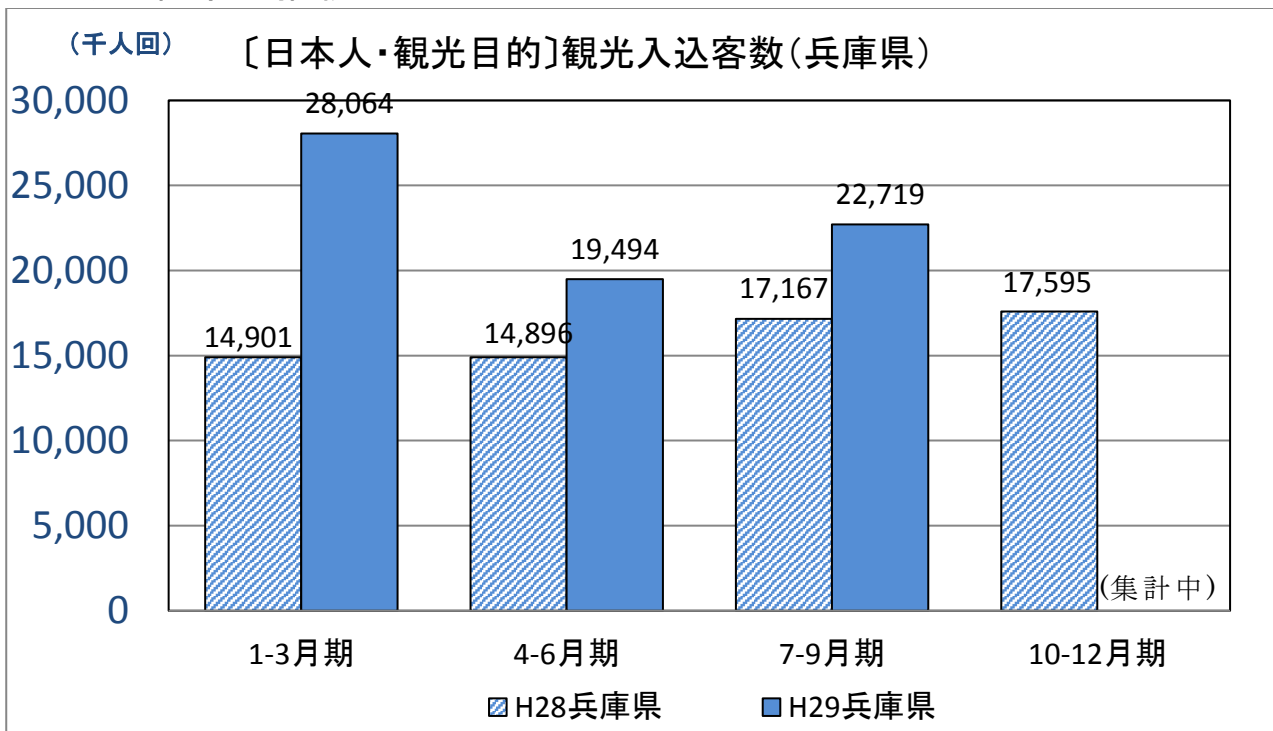

2. 観光入込客数について

- データ出典

観光庁観光地点等入込客数調査及び観光地点パラメータ調査

- 調査対象

行祭事・イベントに訪れた人数及び観光地点を訪れた観光客

- 算出方法

下記調査を組み合わせて推計

- (1) 観光地点等入込客数調査

都道府県内の観光地点及び行祭事・イベントに訪れた人数を、観光地点の管理者・行祭事・イベントの実施者等の報告により調査

- (2) 観光地点パラメータ調査

都道府県内の観光地点を訪れた観光客を対象に、訪問地点数・観光地点消費額単価等について調査

- 四半期の調査結果は速報値であり年間集計において変更される場合がある

1 瀬戸内エリアの観光入込客数の状況（日本人・観光目的 四半期ベース）

(1) 各県別推移

※H28 1-3月期において、山口県の数字は集計中のため未反映

※H29 1-3月期において、岡山県・徳島県・香川県の数字は集計中のため未反映

※H29 4-6月期において、岡山県・山口県・徳島県・香川県の数字は集計中のため未反映

※H29 7-9月期において、岡山県・山口県・徳島県・香川県の数字は集計中のため未反映

※H29 10-12月期において、瀬戸内7県の数字は集計中のため未反映

2 瀬戸内エリアの観光入込客数の状況（訪日外国人 四半期ベース）

(1) 各県別推移