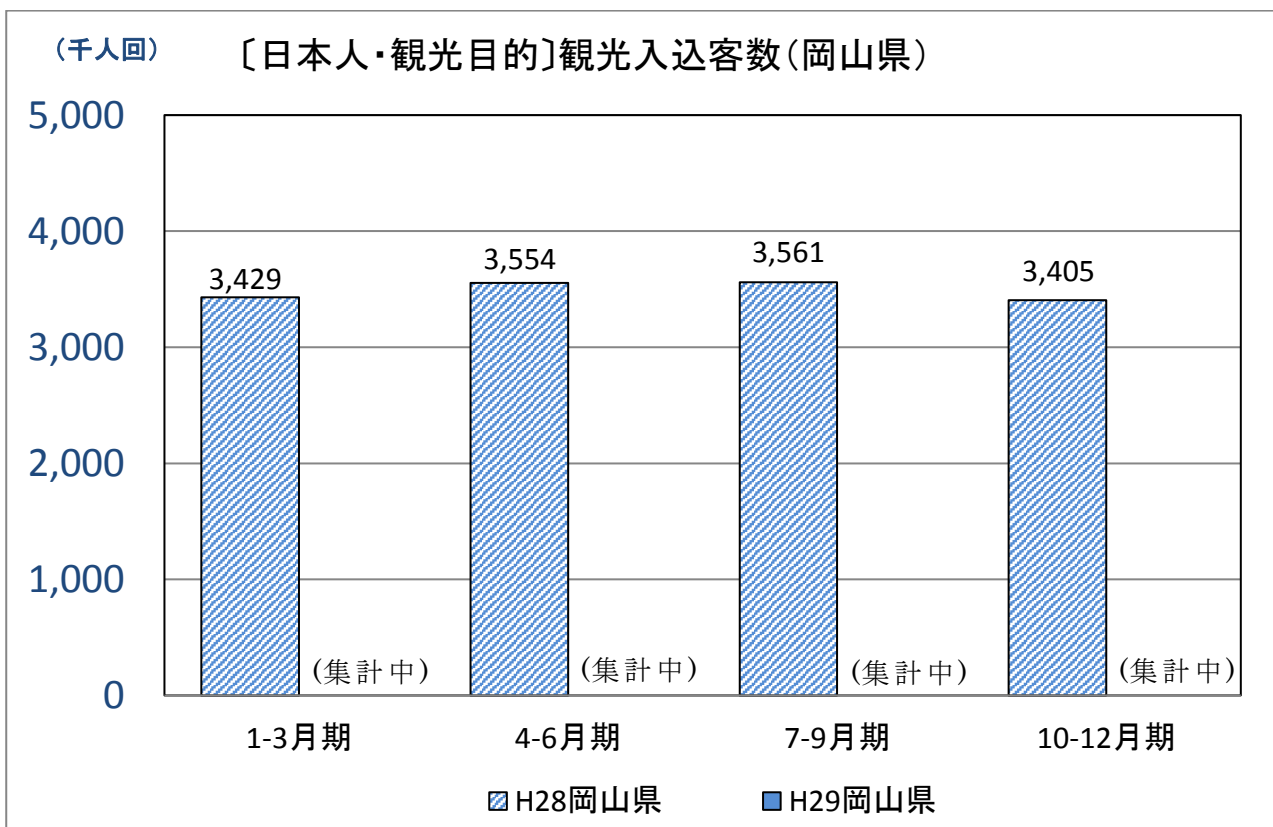

2. 観光入込客数について

- データ出典

観光庁観光地点等入込客数調査及び観光地点パラメータ調査

- 調査対象

行祭事・イベントに訪れた人数及び観光地点を訪れた観光客

- 算出方法

下記調査を組み合わせて推計

- (1) 観光地点等入込客数調査

都道府県内の観光地点及び行祭事・イベントに訪れた人数を、観光地点の管理者・行祭事・イベントの実施者等の報告により調査

- (2) 観光地点パラメータ調査

都道府県内の観光地点を訪れた観光客を対象に、訪問地点数・観光地点消費額単価等について調査

- 四半期の調査結果は速報値であり年間集計において変更される場合がある

1 瀬戸内エリアの観光入込客数の状況（日本人・観光目的 四半期ベース）

(1) 各県別推移

※H28 1-3月期において、山口県の数字は集計中のため未反映

※H29 1-3月期において、岡山県・徳島県・香川県の数字は集計中のため未反映

※H29 4-6月期において、岡山県・山口県・徳島県・香川県の数字は集計中のため未反映

※H29 7-9月期において、岡山県・山口県・徳島県・香川県の数字は集計中のため未反映

※H29 10-12月期において、瀬戸内7県の数字は集計中のため未反映

2 瀬戸内エリアの観光入込客数の状況（訪日外国人 四半期ベース）

(1) 各県別推移