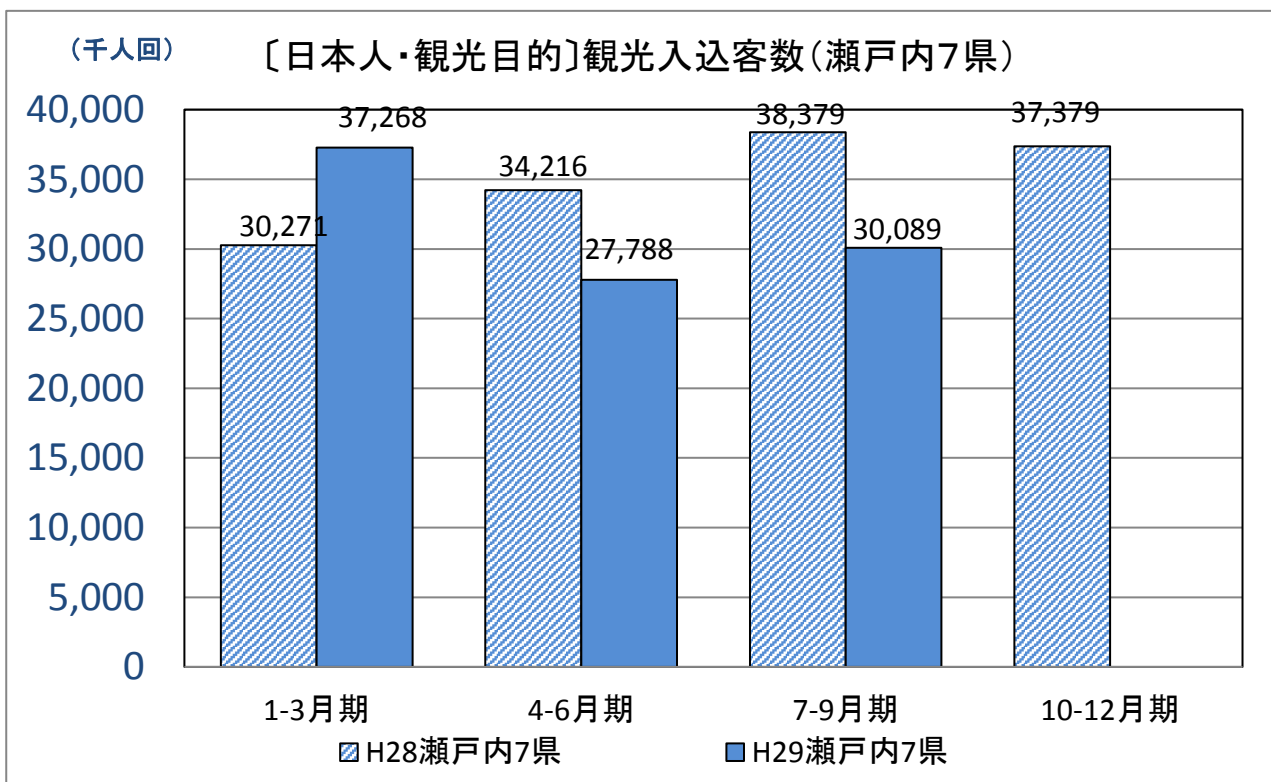

2. 観光入込客数について

- データ出典

観光庁観光地点等入込客数調査及び観光地点パラメータ調査

- 調査対象

行祭事・イベントに訪れた人数及び観光地点を訪れた観光客

- 算出方法

下記調査を組み合わせて推計

- (1) 観光地点等入込客数調査

都道府県内の観光地点及び行祭事・イベントに訪れた人数を、観光地点の管理者・行祭事・イベントの実施者等の報告により調査

- (2) 観光地点パラメータ調査

都道府県内の観光地点を訪れた観光客を対象に、訪問地点数・観光地点消費額単価等について調査

- 四半期の調査結果は速報値であり年間集計において変更される場合がある

1 瀬戸内エリアの観光入込客数の状況（日本人・観光目的 四半期ベース）

(1) 各県別推移

※H28 1-3月期において、山口県の数字は集計中のため未反映

※H29 1-3月期において、岡山県・徳島県・香川県の数字は集計中のため未反映

※H29 4-6月期において、岡山県・山口県・徳島県・香川県の数字は集計中のため未反映

※H29 7-9月期において、岡山県・山口県・徳島県・香川県の数字は集計中のため未反映

※H29 10-12月期において、瀬戸内7県の数字は集計中のため未反映

2 瀬戸内エリアの観光入込客数の状況（訪日外国人 四半期ベース）

(1) 各県別推移