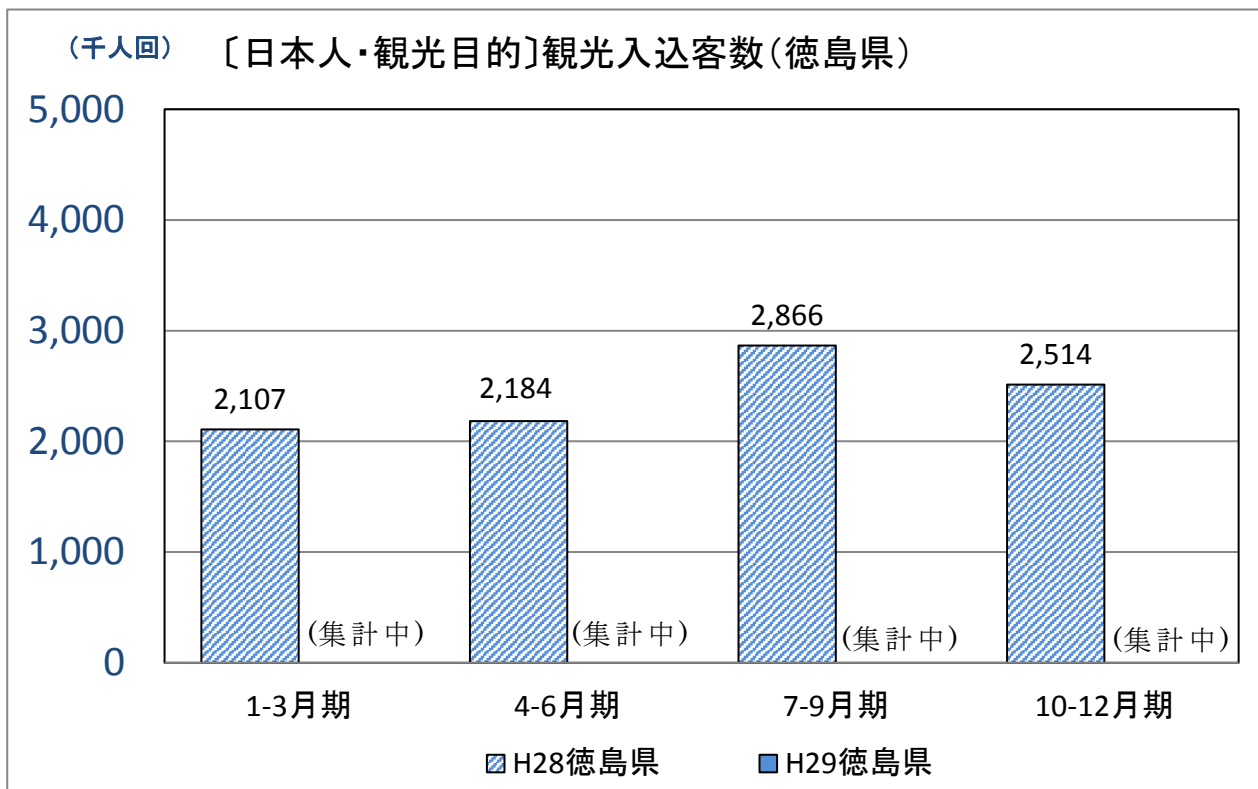

2. 観光入込客数について

- データ出典

観光庁観光地点等入込客数調査及び観光地点パラメータ調査

- 調査対象

行祭事・イベントに訪れた人数及び観光地点を訪れた観光客

- 算出方法

下記調査を組み合わせて推計

- (1) 観光地点等入込客数調査

都道府県内の観光地点及び行祭事・イベントに訪れた人数を、観光地点の管理者・行祭事・イベントの実施者等の報告により調査

- (2) 観光地点パラメータ調査

都道府県内の観光地点を訪れた観光客を対象に、訪問地点数・観光地点消費額単価等について調査

- 四半期の調査結果は速報値であり年間集計において変更される場合がある

1 瀬戸内エリアの観光入込客数の状況（日本人・観光目的 四半期ベース）

(1) 各県別推移

※H28 1-3月期において、山口県の数字は集計中のため未反映

※H29 1-3月期において、岡山県・徳島県・香川県の数字は集計中のため未反映

※H29 4-6月期において、岡山県・山口県・徳島県・香川県の数字は集計中のため未反映

※H29 7-9月期において、岡山県・山口県・徳島県・香川県の数字は集計中のため未反映

※H29 10-12月期において、瀬戸内7県の数字は集計中のため未反映

2 瀬戸内エリアの観光入込客数の状況（訪日外国人 四半期ベース）

(1) 各県別推移