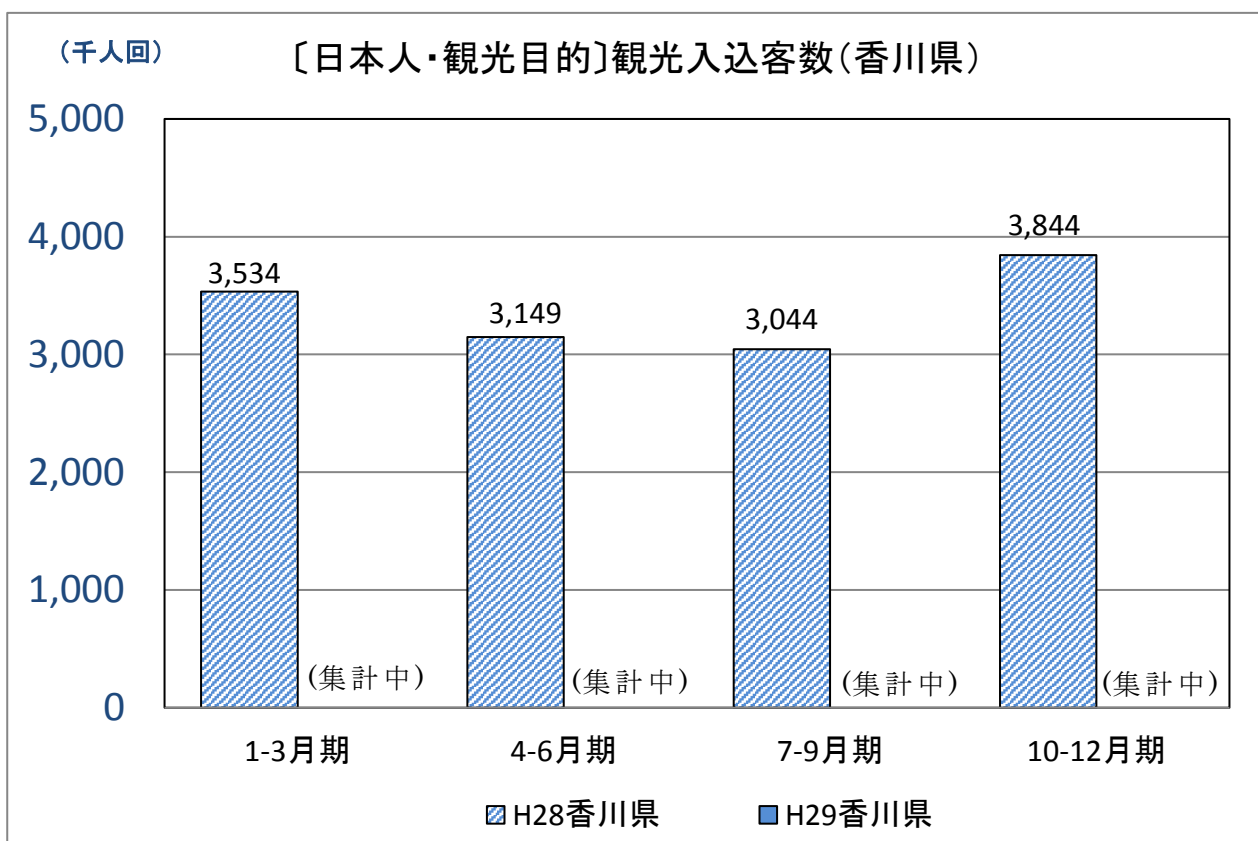

2. 観光入込客数について

- データ出典

観光庁観光地点等入込客数調査及び観光地点パラメータ調査

- 調査対象

行祭事・イベントに訪れた人数及び観光地点を訪れた観光客

- 算出方法

下記調査を組み合わせて推計

- (1) 観光地点等入込客数調査

都道府県内の観光地点及び行祭事・イベントに訪れた人数を、観光地点の管理者・行祭事・イベントの実施者等の報告により調査

- (2) 観光地点パラメータ調査

都道府県内の観光地点を訪れた観光客を対象に、訪問地点数・観光地点消費額単価等について調査

- 四半期の調査結果は速報値であり年間集計において変更される場合がある

1 瀬戸内エリアの観光入込客数の状況（日本人・観光目的 四半期ベース）

(1) 各県別推移

※H28 1-3月期において、山口県の数字は集計中のため未反映

※H29 1-3月期において、岡山県・徳島県・香川県の数字は集計中のため未反映

※H29 4-6月期において、岡山県・山口県・徳島県・香川県の数字は集計中のため未反映

※H29 7-9月期において、岡山県・山口県・徳島県・香川県の数字は集計中のため未反映

※H29 10-12月期において、瀬戸内7県の数字は集計中のため未反映

2 瀬戸内エリアの観光入込客数の状況（訪日外国人 四半期ベース）

(1) 各県別推移