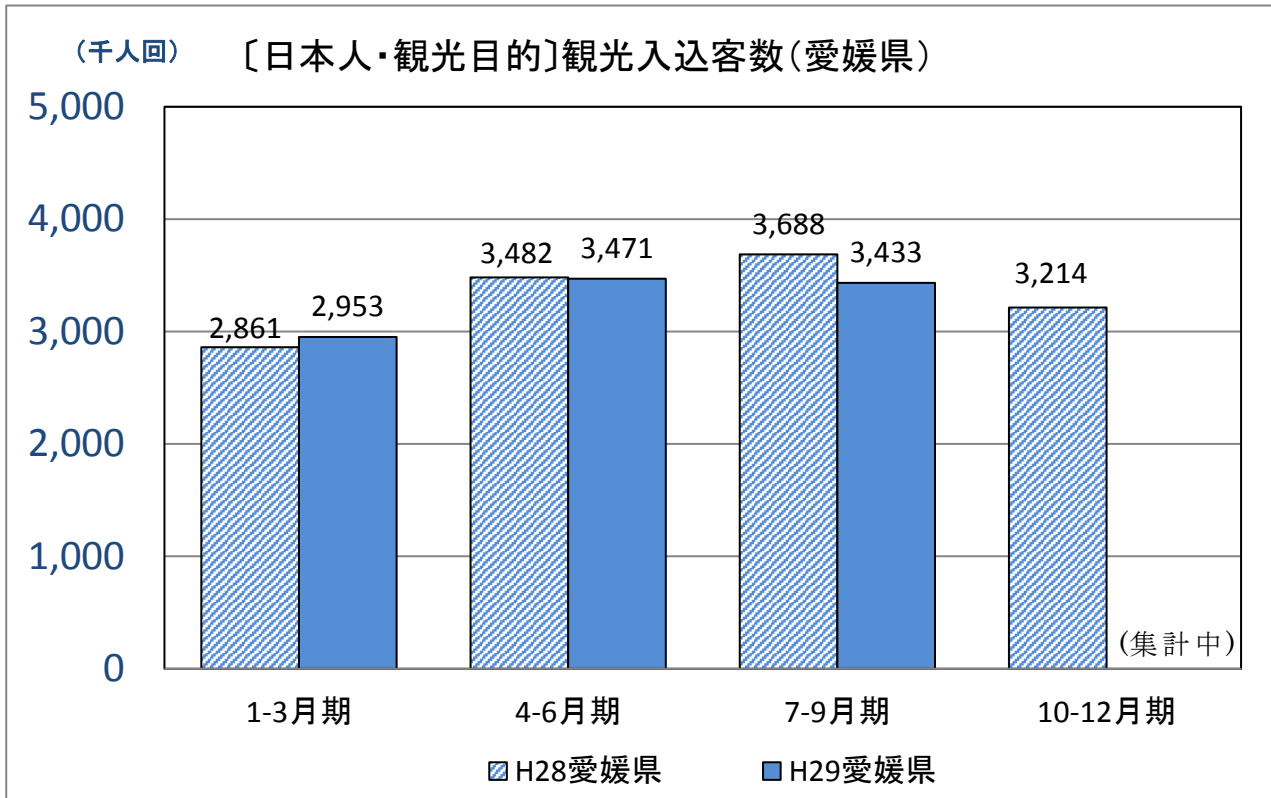

2. 観光入込客数について

- データ出典

観光庁観光地点等入込客数調査及び観光地点パラメータ調査

- 調査対象

行祭事・イベントに訪れた人数及び観光地点を訪れた観光客

- 算出方法

下記調査を組み合わせて推計

- (1) 観光地点等入込客数調査

都道府県内の観光地点及び行祭事・イベントに訪れた人数を、観光地点の管理者・行祭事・イベントの実施者等の報告により調査

- (2) 観光地点パラメータ調査

都道府県内の観光地点を訪れた観光客を対象に、訪問地点数・観光地点消費額単価等について調査

- 四半期の調査結果は速報値であり年間集計において変更される場合がある

1 瀬戸内エリアの観光入込客数の状況（日本人・観光目的 四半期ベース）

(1) 各県別推移

※H28 1-3月期において、山口県の数字は集計中のため未反映

※H29 1-3月期において、岡山県・徳島県・香川県の数字は集計中のため未反映

※H29 4-6月期において、岡山県・山口県・徳島県・香川県の数字は集計中のため未反映

※H29 7-9月期において、岡山県・山口県・徳島県・香川県の数字は集計中のため未反映

※H29 10-12月期において、瀬戸内7県の数字は集計中のため未反映

2 瀬戸内エリアの観光入込客数の状況（訪日外国人 四半期ベース）

(1) 各県別推移