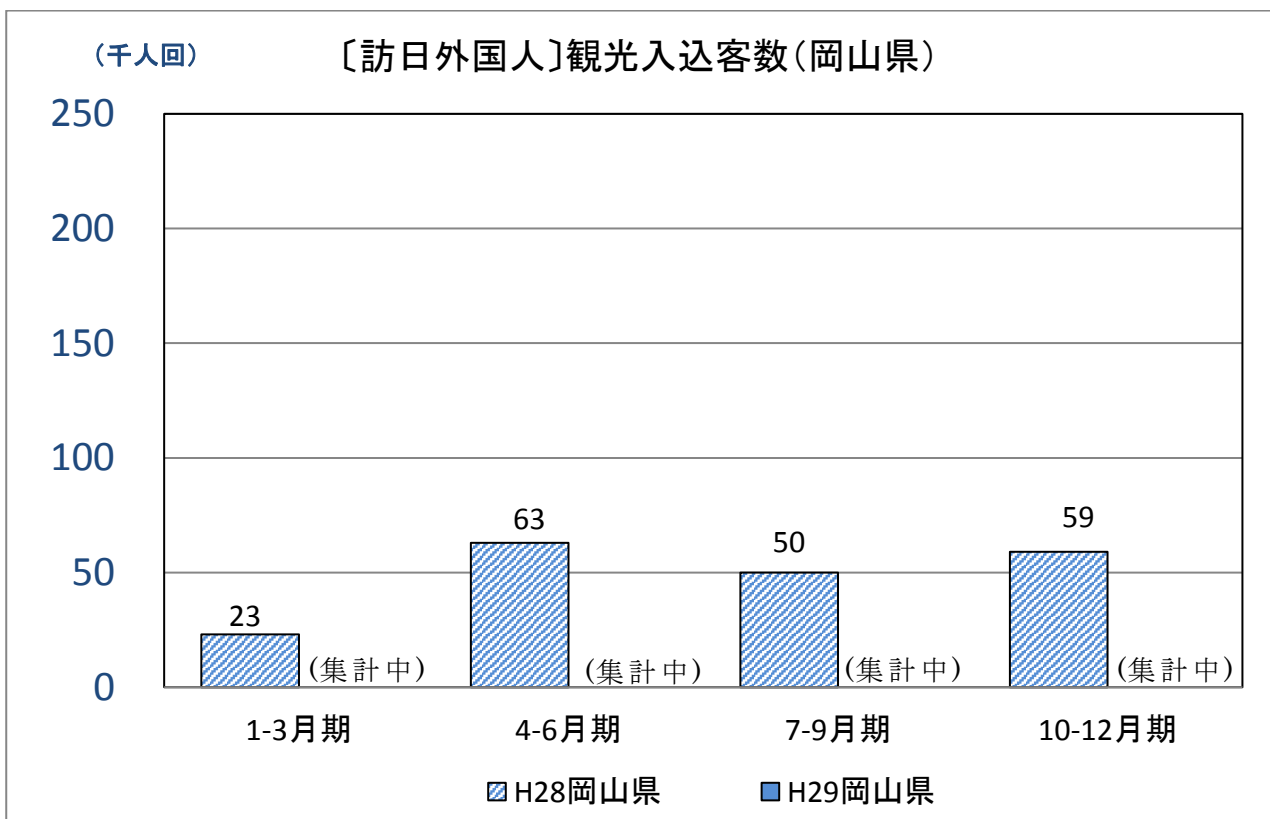

都道府県内の観光地点及び行祭事・イベントに訪れた人数を、観光地点の管理者・行祭事・イベントの実施者等の報告により調査

- (2) 観光地点パラメータ調査

都道府県内の観光地点を訪れた観光客を対象に、訪問地点数・観光地点消費額単価等について調査

- 四半期の調査結果は速報値であり年間集計において変更される場合がある

1 瀬戸内エリアの観光入込客数の状況（日本人・観光目的 四半期ベース）

(1) 各県別推移

※H28 1-3月期において、山口県の数字は集計中のため未反映

※H29 1-3月期において、岡山県・徳島県・香川県の数字は集計中のため未反映

※H29 4-6月期において、岡山県・山口県・徳島県・香川県の数字は集計中のため未反映

※H29 7-9月期において、岡山県・山口県・徳島県・香川県の数字は集計中のため未反映

※H29 10-12月期において、瀬戸内7県の数字は集計中のため未反映

2 瀬戸内エリアの観光入込客数の状況（訪日外国人 四半期ベース）

(1) 各県別推移