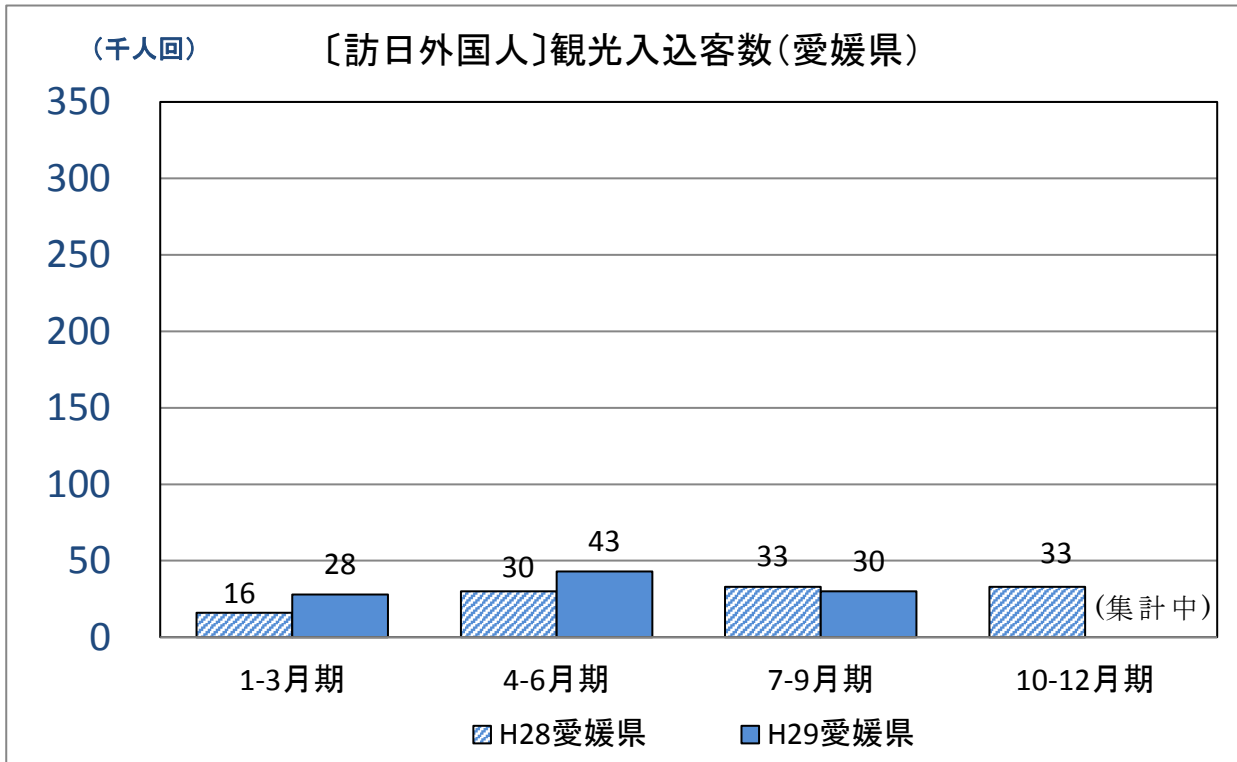

※H28 1-3 月期において、山口県の数字は集計中のため未反映

※H29 1-3 月期において、岡山県・徳島県・香川県の数字は集計中のため未反映

※H29 4-6 月期において、岡山県・山口県・徳島県・香川県の数字は集計中のため未反映

※H29 7-9 月期において、兵庫県・岡山県・広島県・山口県・徳島県・香川県の数字は集計中のため未反映

※H29 10-12 月期において、瀬戸内 7 県の数字は集計中のため未反映

観光入込客数について