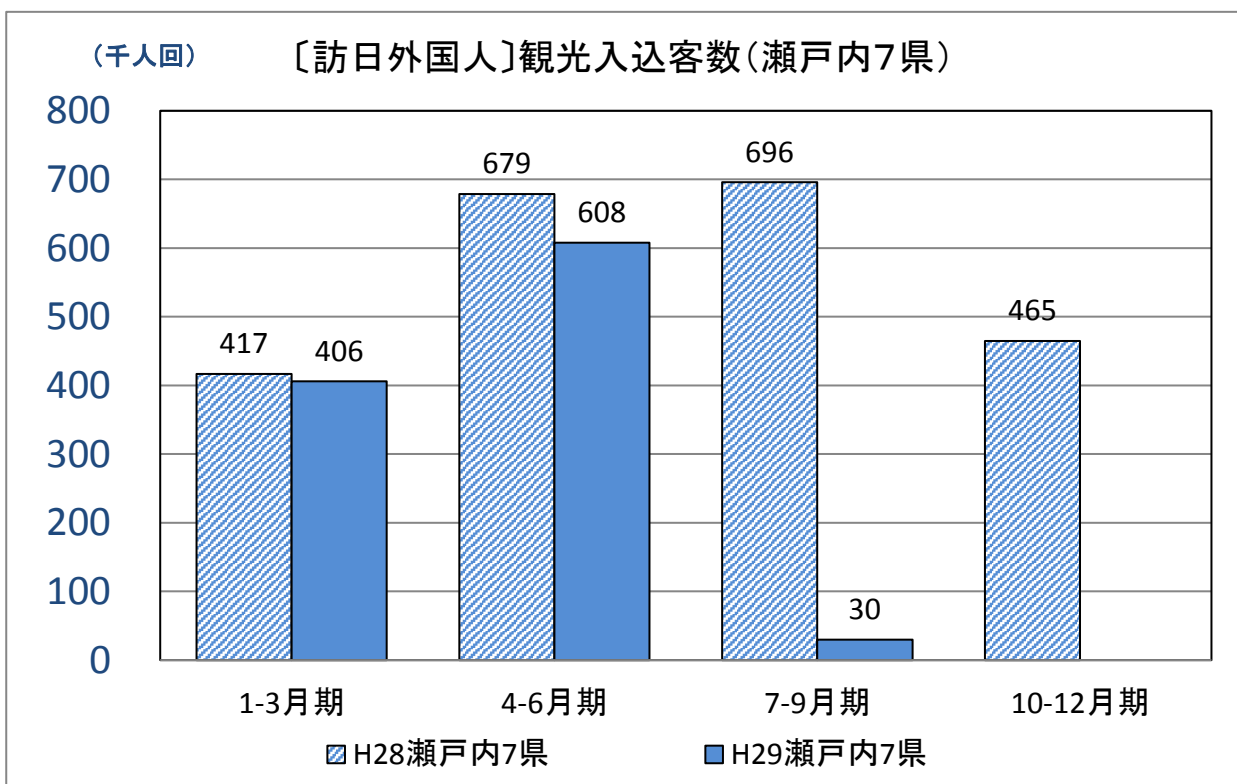

※H28 1-3 月期において、山口県の数字は集計中のため未反映

※H29 1-3 月期において、岡山県・徳島県・香川県の数字は集計中のため未反映

※H29 4-6 月期において、岡山県・山口県・徳島県・香川県の数字は集計中のため未反映

※H29 7-9 月期において、兵庫県・岡山県・広島県・山口県・徳島県・香川県の数字は集計中のため未反映

※H29 10-12 月期において、瀬戸内 7 県の数字は集計中のため未反映

観光入込客数について