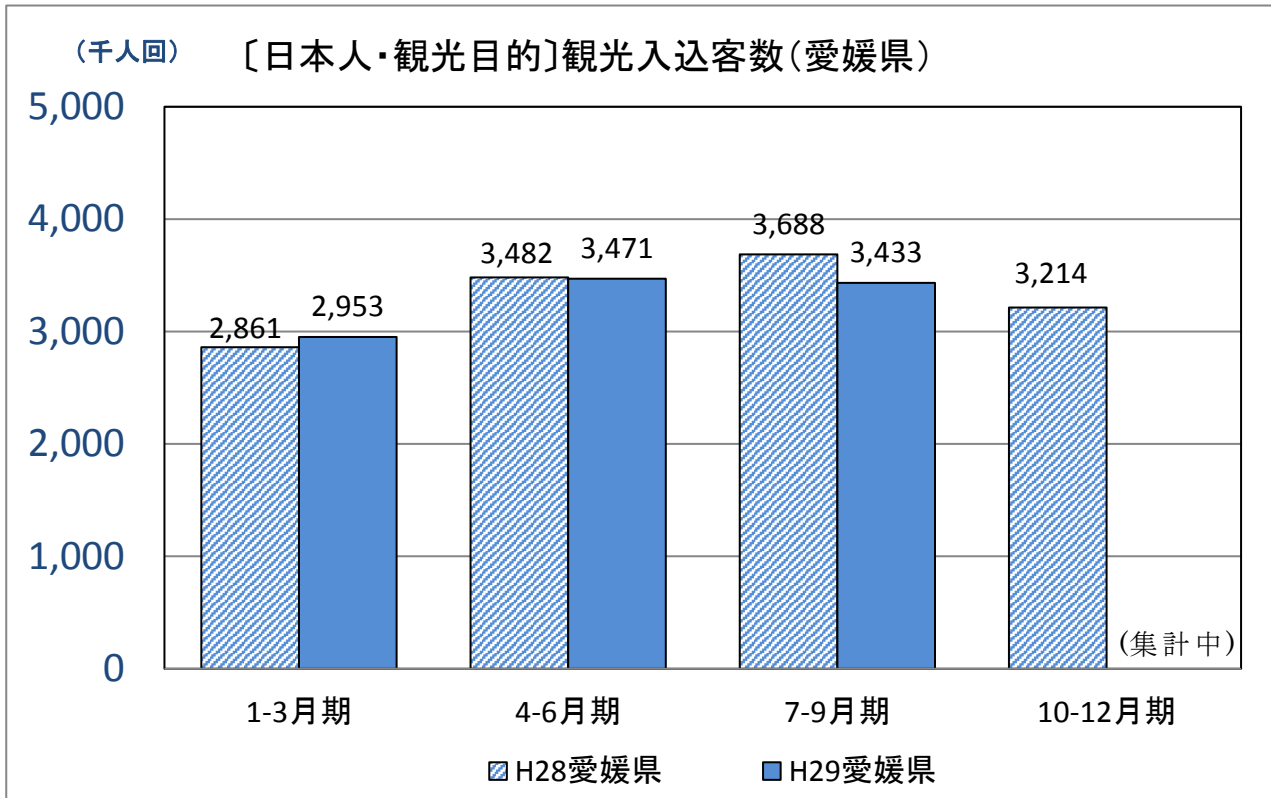

※H28 1-3月期において、山口県の数字は集計中のため未反映

※H29 1-3月期において、岡山県・徳島県・香川県の数字は集計中のため未反映

※H29 4-6月期において、岡山県・山口県・徳島県・香川県の数字は集計中のため未反映

※H29 7-9月期において、兵庫県・岡山県・広島県・山口県・徳島県・香川県の数字は集計中のため未反映