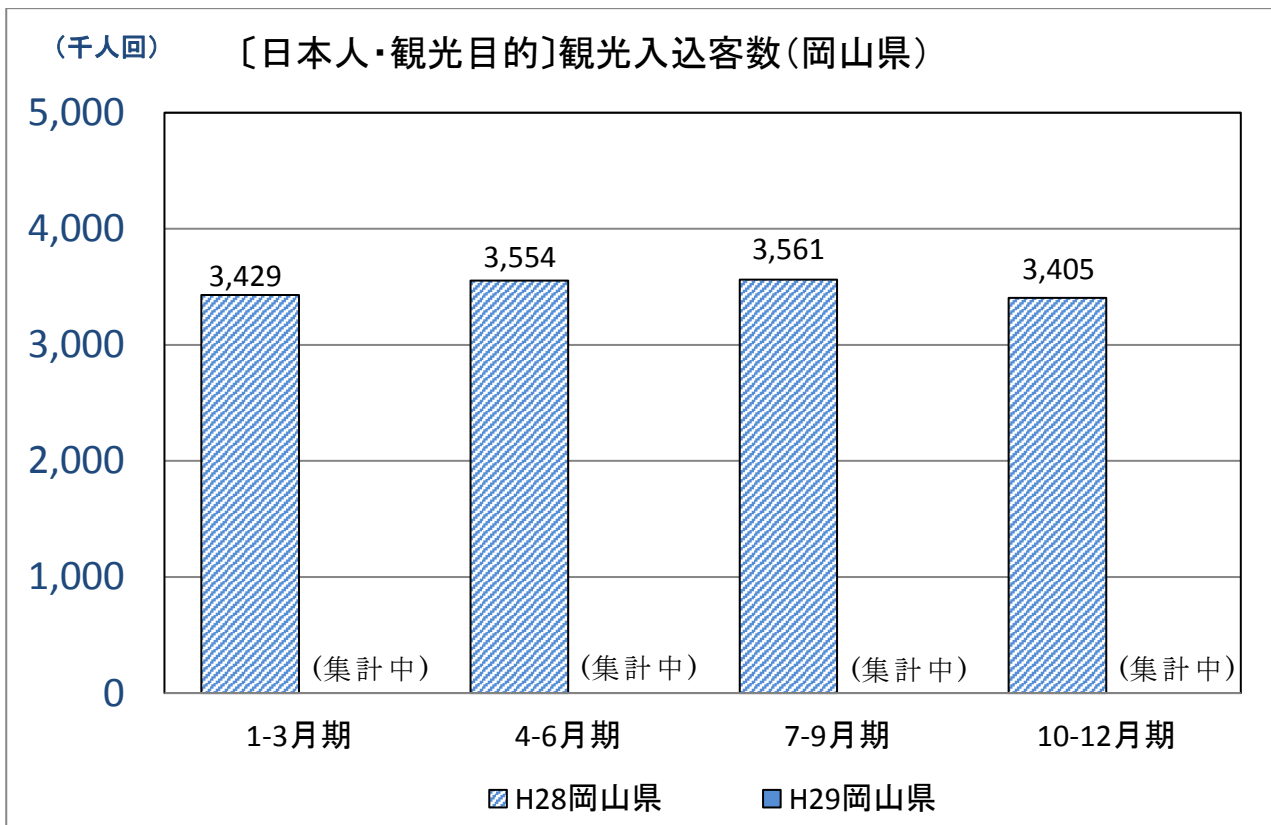

1 瀬戸内エリアの観光入込客数の状況（日本人・観光目的 四半期ベース）

(1) 各県別推移