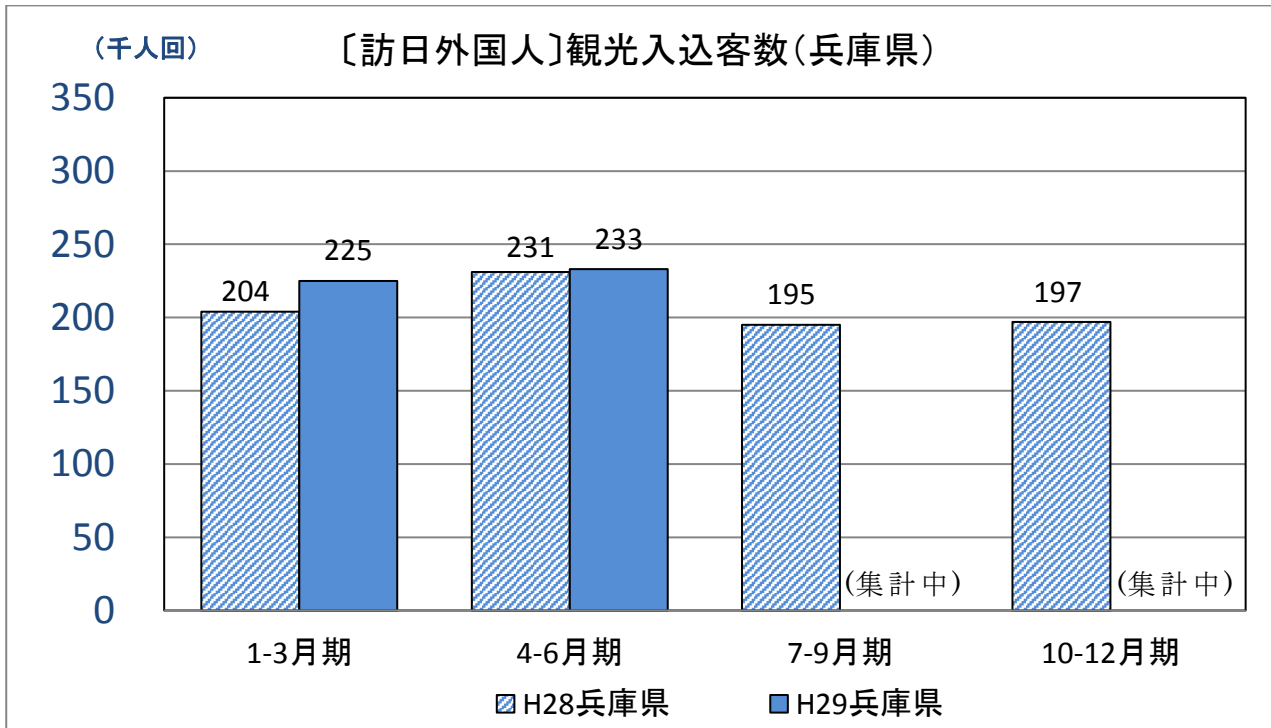

2 瀬戸内エリアの観光入込客数の状況（訪日外国人 四半期ベース）

(1) 各県別推移