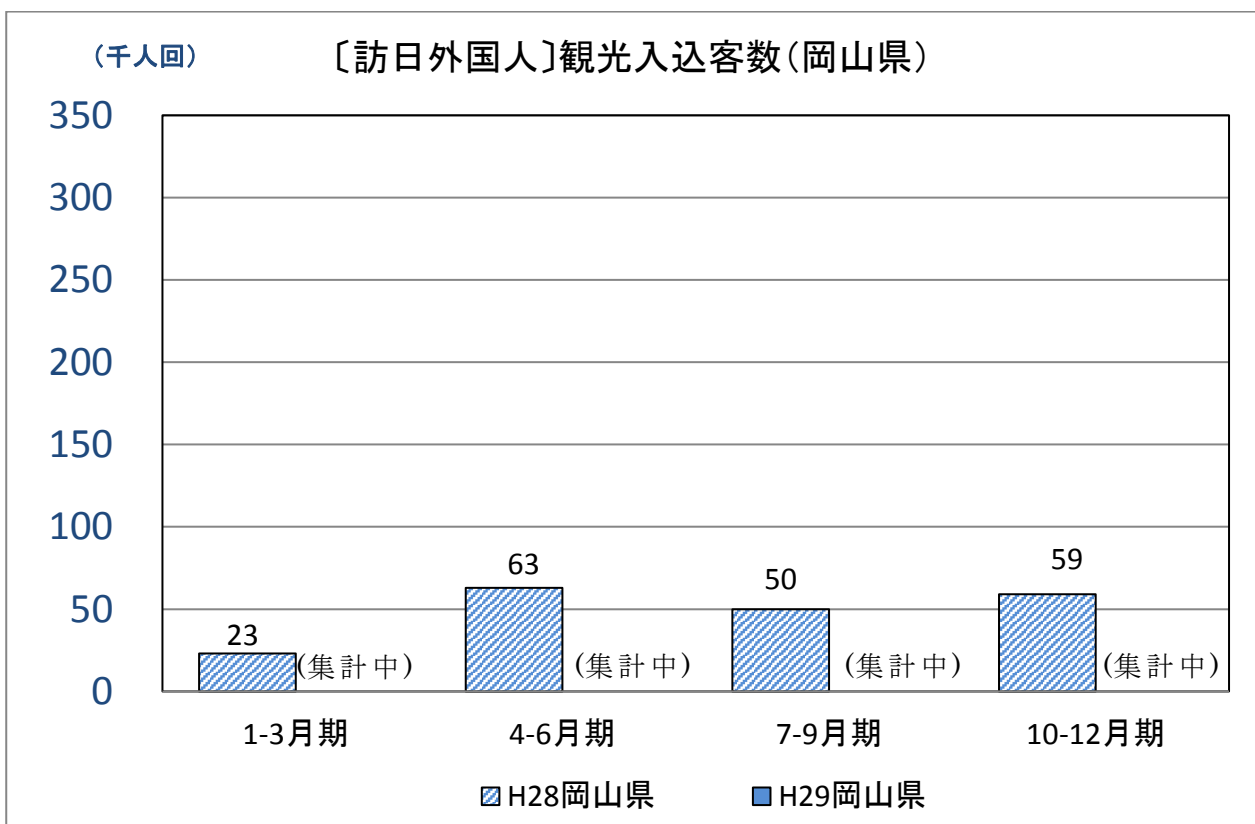

2 瀬戸内エリアの観光入込客数の状況（訪日外国人 四半期ベース）

(1) 各県別推移