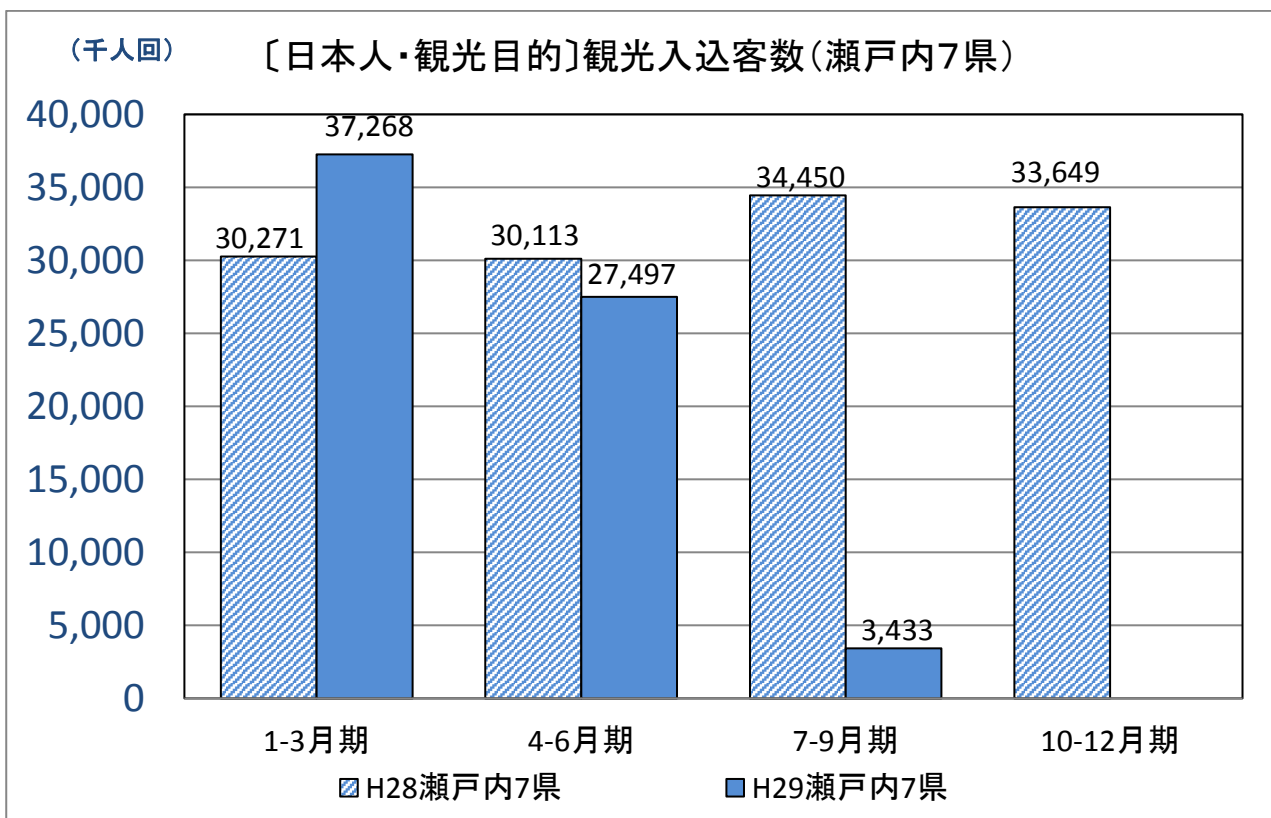

※H28 1-3月期において、山口県の数字は集計中のため未反映

※H29 1-3月期において、岡山県・徳島県・香川県の数字は集計中のため未反映

※H29 4-6月期において、岡山県・山口県・徳島県・香川県の数字は集計中のため未反映

※H29 7-9月期において、兵庫県・岡山県・広島県・山口県・徳島県・香川県の数字は集計中のため未反映