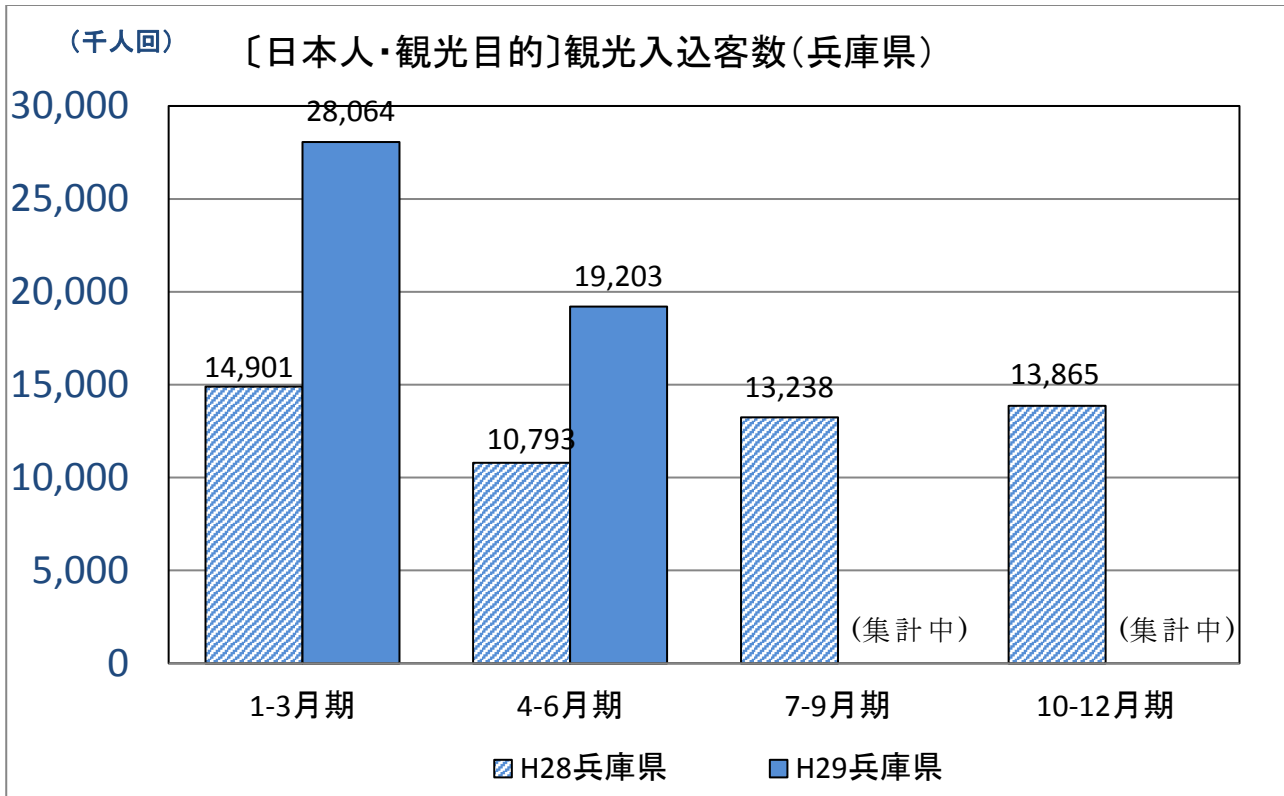

1 瀬戸内エリアの観光入込客数の状況（日本人・観光目的 四半期ベース）

(1) 各県別推移