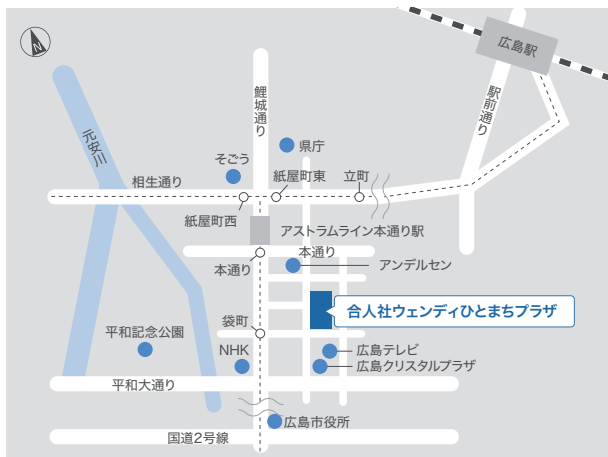

### 坂の上の雲ミュージアム

住所/松山市一番町3丁目20番地

アクセス/市内電車道後温泉行き「大街道」下車、徒歩2分  
※お車で越越しの場合、施設に駐車場はございません。  
周辺の有料駐車場をご利用下さい。

## 3.岡山会場

12月13日(金)

10:00~12:30(9:30受付開始)

### 岡山国際交流センター

住所/岡山市北区奉還町2丁目2番1号

アクセス/JR岡山駅から徒歩3分  
※お車で越越しの場合、施設に駐車場はございません。  
周辺の有料駐車場をご利用下さい。

### 合人社ウェンディひとまちプラザ

住所/広島市中区袋町6番36号

アクセス/市内電車「袋町」下車、徒歩3分、「紙屋町東」下車、徒歩6分  
※お車で越越しの場合、施設に駐車場はございません。  
周辺の有料駐車場をご利用下さい。