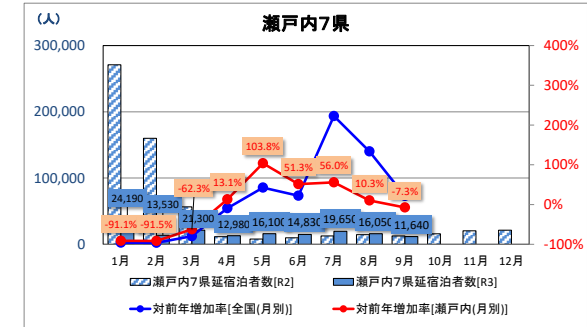

○外国人延宿泊者数(第2次速報ベース) 各県推移(単位:人)

■データ出典 観光庁宿泊旅行統計

■調査対象

統計法第27条に規定する事業所母集団データベース(総務省)を基に、標準理論に基づき抽出されたホテル、旅館、簡易宿所、会社・団体の宿泊所などで、従業者数に応じて以下のとおり。

・従業者数10人以上の事業所:全数調査

・従業者数5人~9人の事業所:1/3を無作為に抽出してサンプル調査

・従業者数0人~4人の事業所:1/9を無作為に抽出してサンプル調査

■国内延宿泊者数については、全体と外国人延宿泊者数の差により算出

○全国

○瀬戸内7県計

○県別