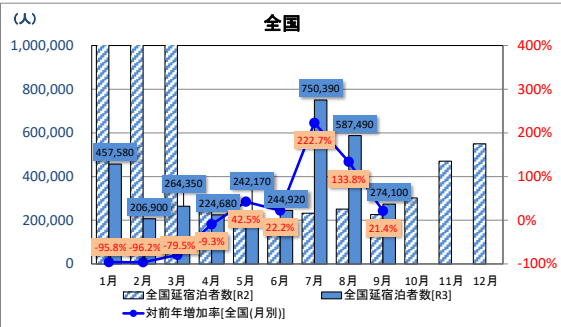

# ○外国人延宿泊者数(第2次速報ベース) 各県推移(単位:人)

■データ出典 観光庁宿泊旅行統計

■調査対象

統計法第27条に規定する事業所母集団データベース(総務省)を基に、標準理論に基づき抽出されたホテル、旅館、簡易宿所、会社・団体の宿泊所などで、従業者数に応じて以下のとおり。

・従業者数10人以上の事業所:全数調査

・従業者数5人~9人の事業所:1/3を無作為に抽出してサンプル調査

・従業者数0人~4人の事業所:1/9を無作為に抽出してサンプル調査

■国内延宿泊者数については、全体と外国人延宿泊者数の差により算出

## ○瀬戸内7県計