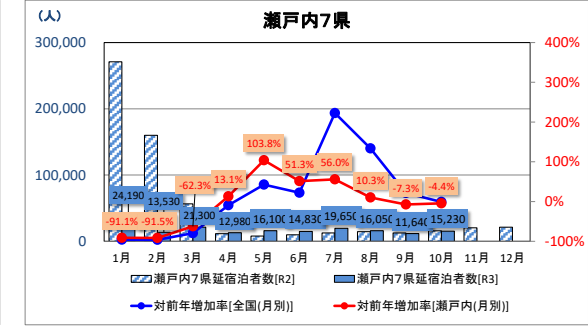

○外国人延宿泊者数(第2次速報ベース) 各県推移(単位:人)

■データ出典 観光庁宿泊旅行統計

■調査対象

統計法第27条に規定する事業所母集団データベース(総務省)を基に、標準理論に基づき抽出されたホテル、旅館、簡易宿所、会社・団体の宿泊所などで、従業者数に応じて以下のとおり。

・従業者数10人以上の事業所:全数調査

・従業者数5人~9人の事業所:1/3を無作為に抽出してサンプル調査

・従業者数0人~4人の事業所:1/9を無作為に抽出してサンプル調査

■国内延宿泊者数については、全体と外国人延宿泊者数の差により算出

○全国

○瀬戸内7県計

○県別