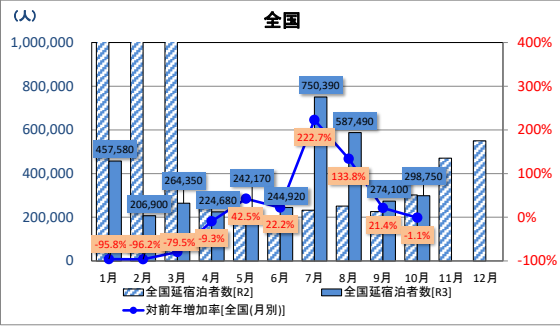

○外国人延宿泊者数(第2次速報ベース) 各県推移(単位:人)

■データ出典 観光庁宿泊旅行統計

■調査対象

統計法第27条に規定する事業所母集団データベース(総務省)を基に、標準理論に基づき抽出されたホテル、旅館、簡易宿所、会社・団体の宿泊所などで、従業者数に応じて以下のとおり。

・従業者数10人以上の事業所:全数調査

・従業者数5人~9人の事業所:1/3を無作為に抽出してサンプル調査

・従業者数0人~4人の事業所:1/9を無作為に抽出してサンプル調査

■国内延宿泊者数については、全体と外国人延宿泊者数の差により算出

○全国

○瀬戸内7県計

○県別