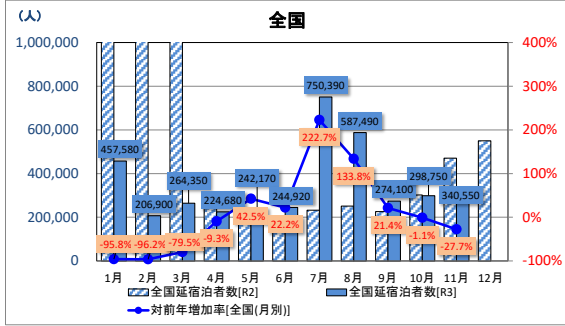

○外国人延宿泊者数(第2次速報ベース) 各県推移(単位:人)

■データ出典 観光庁宿泊旅行統計

■調査対象

統計法第27条に規定する事業所母集団データベース(総務省)を基に、標準理論に基づき抽出されたホテル、旅館、簡易宿所、会社・団体の宿泊所などで、従業者数に応じて以下のとおり。

・従業者数10人以上の事業所:全数調査

・従業者数5人~9人の事業所:1/3を無作為に抽出してサンプル調査

・従業者数0人~4人の事業所:1/3を無作為に抽出してサンプル調査

■国内延宿泊者数については、全体と外国人延宿泊者数の差により算出

○全国