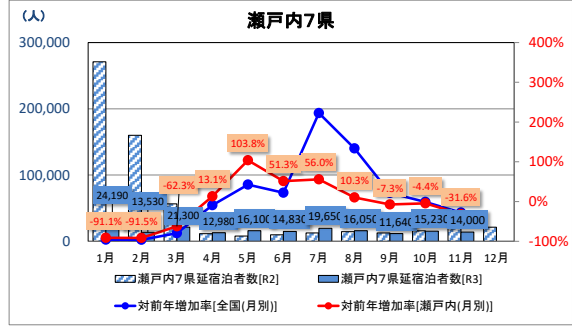

○外国人延宿泊者数(第2次速報ベース) 各県推移(単位:人)

■データ出典 観光庁宿泊旅行統計

■調査対象

統計法第27条に規定する事業所母集団データベース(総務省)を基に、標準理論に基づき抽出されたホテル、旅館、簡易宿所、会社・団体の宿泊所などで、従業者数に応じて以下のとおり。

・従業者数10人以上の事業所:全数調査

・従業者数5人~9人の事業所:1/3を無作為に抽出してサンプル調査

・従業者数0人~4人の事業所:1/3を無作為に抽出してサンプル調査

■国内延宿泊者数については、全体と外国人延宿泊者数の差により算出

○全国

○瀬戸内7県計

○県別