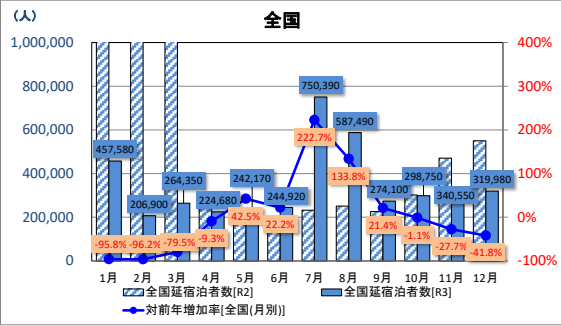

○外国人延宿泊者数(第2次速報ベース) 各県推移(単位:人)

■データ出典 観光庁宿泊旅行統計

■調査対象

統計法第27条に規定する事業所母集団データベース(総務省)を基に、標準理論に基づき抽出されたホテル、旅館、簡易宿所、会社・団体の宿泊所などで、従業者数に応じて以下のとおり。

・従業者数10人以上の事業所:全数調査

・従業者数5人~9人の事業所:1/3を無作為に抽出してサンプル調査

・従業者数0人~4人の事業所:1/3を無作為に抽出してサンプル調査

■国内延宿泊者数については、全体と外国人延宿泊者数の差により算出

○全国

○瀬戸内7県計

○県別