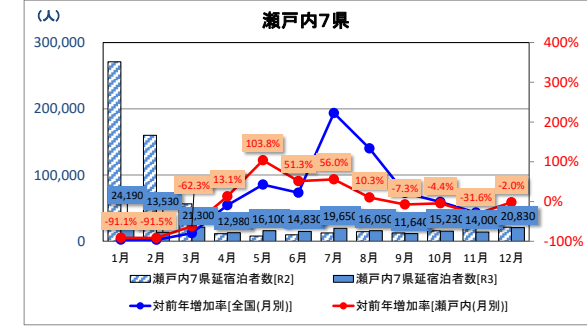

○外国人延宿泊者数(第2次速報ベース) 各県推移(単位:人)

■データ出典 観光庁宿泊旅行統計

■調査対象

統計法第27条に規定する事業所母集団データベース(総務省)を基に、標準理論に基づき抽出されたホテル、旅館、簡易宿所、会社・団体の宿泊所などで、従業者数に応じて以下のとおり。

・従業者数10人以上の事業所:全数調査

・従業者数5人~9人の事業所:1/3を無作為に抽出してサンプル調査

・従業者数0人~4人の事業所:1/3を無作為に抽出してサンプル調査

■国内延宿泊者数については、全体と外国人延宿泊者数の差により算出

○全国

○瀬戸内7県計

○県別